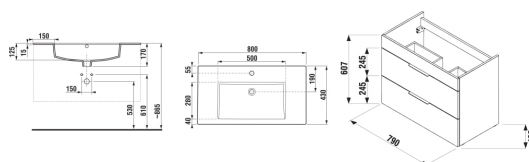

**CUBE****Skříňka, vč. umyvadla 800x430 mm, 2 zásuvky****ROZMĚRY**

Délka	790 mm
Šířka	422 mm
Výška	607 mm

BARVY A PROVEDENÍ**CENA VČ. DPH****9591 Kč****TECHNICKÉ VÝKRESY****CHARAKTERISTIKY**

Koupelnová série Cube vychází ze současných trendů. Skříňka s 2 zásuvkami čistě geometrických tvarů je nabízena ve výhodném setu 1+1 PACK spolu s umyvadlem Cube 800 x 430 mm s odkládací plochou. Nábytek Cube je v provedení bílý korpus a bílý pololesklý lak na čelu dvířek, elegantním dekoru dřeva jasan nebo antracit mat. Úchytky skříňek mají vždy elegantní černou barvu. Všechny skříňky Cube je možné doplnit nohami Cube. Na koupelnový nábytek Cube poskytujeme záruku 2 roky.

Délka: **790 mm**Šířka: **422 mm**Výška: **607 mm**Kombinace dvířek a zásuvek: **2 zásuvky**Poloha baterie: **Ve středu**Poloha umyvadla: **Ve středu**Typ instalace: **Závěsné, Závěsné s nohami**Typ umyvadla: **Do nábytku**