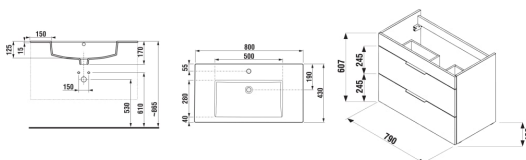

CUBE

Skříňka, vč. umyvadla 800x430 mm, 2 zásuvky

ROZMĚRY

Délka	790 mm
Šířka	422 mm
Výška	607 mm

BARVY A PROVEDENÍ

CENA VČ. DPH

9591 Kč

TECHNICKÉ VÝKRESY

CHARAKTERISTIKY

Koupelnová série Cube vychází ze současných trendů. Skříňka s 2 zásuvkami čistě geometrických tvarů je nabízena ve výhodném setu 1+1 PACK spolu s umyvadlem Cube 800 x 430 mm s odkládací plochou. Nábytek Cube je v provedení bílý korpus a bílý pololesklý lak na čelu dvířek, elegantním dekoru dřeva jasan nebo antracit mat. Úchytky skříňek mají vždy elegantní černou barvu. Všechny skříňky Cube je možné doplnit nohami Cube. Na koupelnový nábytek Cube poskytujeme záruku 2 roky.

Délka (palce): 31 1/8"

Kombinace dvířek a zásuvek: 2 zásuvky

Poloha baterie: **Ve středu**

Poloha umyvadla: **Ve středu**

Typ instalace: **Závěsné, Závěsné s nohami**

Typ umyvadla: **Do nábytku**

Výška (palce): 23 7/8"

Šířka (palce): 16 5/8"