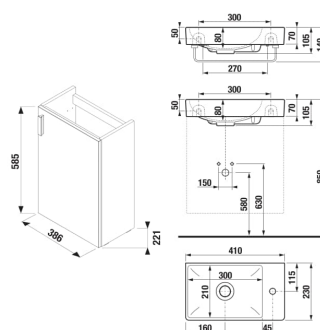

PETIT

Skříňka, 1 dveře levé/pravé, vč. umyvadla
400x230 mm

ROZMĚRY

Délka	386 mm
Šířka	221 mm
Výška	585 mm

BARVY A PROVEDENÍ

301 Šedá

CENA VČ. DPH

3921 Kč

TECHNICKÉ VÝKRESY

CHARAKTERISTIKY

Dokonalá koupelna v minimalistickém provedení. Skříňka pod umyvadlo s 1 dveřmi čistě geometrických tvarů je nabízena ve výhodném balení 1+1 spolu s umyvadlem Petit ve velikosti 400 x 230 mm a otvorem pro baterii vpravo. Skříňka je k dispozici ve třech barevných variantách: bílé, přičemž čelní dvířka jsou ve pololesku, v barvě šedé nebo příjemném dřevu dekoru jasan. Na koupelnový nábytek poskytujeme záruku 2 roky.

Délka (palce): 15 3/16"

Kombinace dvířek a zásuvek: 1 dvířka

Konstrukce koupelnového nábytku: Dveře

Levostranné otevírání

Poloha baterie: Na pravé straně

Poloha umyvadla: Vlevo

Pravostranné otevírání

Typ instalace: Závěsné

Typ umyvadla: Do nábytku

Výška (palce): 23 1/16"

Šířka (palce): 8 11/16"

Petit

Dokonalá koupelna v minimalistickém provedení. Základní set Petit tvoří umývatko s otvorem pro baterii vpravo v kompletu se skříňkou, který lze dále doplnit dle zvoleného PACKU zrcadlem a osvětlením Moonbox. K dispozici jsou tři barevné varianty: bílá, přičemž čelní dvířka jsou v pololesku, příjemné dřevo jasan nebo moderní šedá.