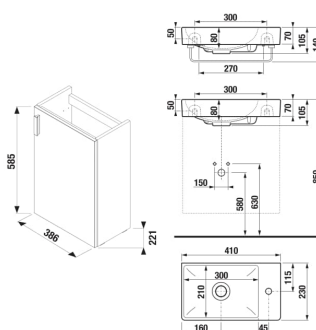

PETIT

Skříňka, 1 dveře levé/pravé, vč. umyvadla
400x230 mm

ROZMĚRY

Délka	386 mm
Šířka	221 mm
Výška	585 mm

BARVY A PROVEDENÍ

301 Šedá

CENA VČ. DPH

3921 Kč

TECHNICKÉ VÝKRESY

CHARAKTERISTIKY

Dokonalá koupelna v minimalistickém provedení. Skříňka pod umyvadlo s 1 dveřmi čistě geometrických tvarů je nabízena ve výhodném balení 1+1 spolu s umyvadlem Petit ve velikosti 400 x 230 mm a otvorem pro baterii vpravo. Skříňka je k dispozici ve třech barevných variantách: bílé, přičemž čelní dvířka jsou ve pololesku, v barvě šedé nebo příjemném dřevu dekoru jasan. Na koupelnový nábytek poskytujeme záruku 2 roky.

Délka (palce): 15 3/16"

Kombinace dvířek a zásuvek: 1 dvířka

Konstrukce koupelnového nábytku: Dveře

Levostranné otevírání

Poloha baterie: Na pravé straně

Poloha umyvadla: Vlevo

Pravostranné otevírání

Typ instalace: Závěsné

Typ umyvadla: Do nábytku

Výška (palce): 23 1/16"

Šířka (palce): 8 11/16"

Petit

Dokonalá koupelna v minimalistickém provedení. Základní set Petit tvoří umývatko s otvorem pro baterii vpravo v kompletu se skříňkou, který lze dále doplnit dle zvoleného PACKU zrcadlem a osvětlením Moonbox. K dispozici jsou tři barevné varianty: bílá, přičemž čelní dvířka jsou v pololesku, příjemné dřevo jasan nebo moderní šedá.