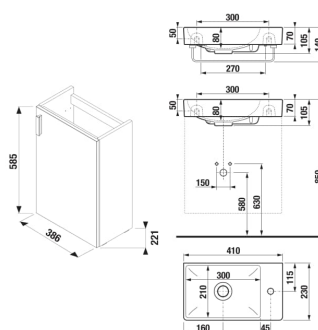

PETIT

Skříňka, 1 dveře levé/pravé, vč. umyvadla
400x230 mm

ROZMĚRY

Délka	386 mm
Šířka	221 mm
Výška	585 mm

BARVY A PROVEDENÍ

514 Jasan

CENA VČ. DPH

3563 Kč

TECHNICKÉ VÝKRESY

CHARAKTERISTIKY

Dokonalá koupelna v minimalistickém provedení. Skříňka pod umyvadlo s 1 dveřmi čistě geometrických tvarů je nabízena ve výhodném balení 1+1 spolu s umyvadlem Petit ve velikosti 400 x 230 mm a otvorem pro baterii vpravo. Skříňka je k dispozici ve třech barevných variantách: bílé, přičemž čelní dvířka jsou ve pololesku, v barvě šedé nebo příjemném dřevu dekoru jasan. Na koupelnový nábytek poskytujeme záruku 2 roky.

Délka (palce): 15 3/16"

Kombinace dvířek a zásuvek: 1 dvířka

Konstrukce koupelnového nábytku: Dveře

Levostranné otevírání

Poloha baterie: Na pravé straně

Poloha umyvadla: Vlevo

Pravostranné otevírání

Typ instalace: Závěsné

Typ umyvadla: Do nábytku

Výška (palce): 23 1/16"

Šířka (palce): 8 11/16"

Petit

Dokonalá koupelna v minimalistickém provedení. Základní set Petit tvoří umývatko s otvorem pro baterii vpravo v kompletu se skříňkou, který lze dále doplnit dle zvoleného PACKU zrcadlem a osvětlením Moonbox. K dispozici jsou tři barevné varianty: bílá, přičemž čelní dvířka jsou v pololesku, příjemné dřevo jasan nebo moderní šedá.