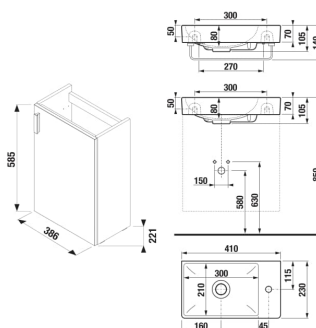

PETIT

Skříňka, 1 dveře levé/pravé, vč. umyvadla
400x230 mm

ROZMĚRY

Délka	386 mm
Šířka	221 mm
Výška	585 mm

BARVY A PROVEDENÍ

514 Jasan

CENA VČ. DPH

3563 Kč

TECHNICKÉ VÝKRESY

CHARAKTERISTIKY

Dokonalá koupelna v minimalistickém provedení. Skříňka pod umyvadlo s 1 dveřmi čistě geometrických tvarů je nabízena ve výhodném balení 1+1 spolu s umyvadlem Petit ve velikosti 400 x 230 mm a otvorem pro baterii vpravo. Skříňka je k dispozici ve třech barevných variantách: bílé, přičemž čelní dvířka jsou ve pololesku, v barvě šedé nebo příjemném dřevu dekoru jasan. Na koupelnový nábytek poskytujeme záruku 2 roky.

Délka (palce): 15 3/16"

Kombinace dvířek a zásuvek: 1 dvířka

Konstrukce koupelnového nábytku: Dveře

Levostranné otevírání

Poloha baterie: Na pravé straně

Poloha umyvadla: Vlevo

Pravostranné otevírání

Typ instalace: Závěsné

Typ umyvadla: Do nábytku

Výška (palce): 23 1/16"

Šířka (palce): 8 11/16"

Petit

Dokonalá koupelna v minimalistickém provedení. Základní set Petit tvoří umývatko s otvorem pro baterii vpravo v kompletu se skříňkou, který lze dále doplnit dle zvoleného PACKU zrcadlem a osvětlením Moonbox. K dispozici jsou tři barevné varianty: bílá, přičemž čelní dvířka jsou v pololesku, příjemné dřevo jasan nebo moderní šedá.