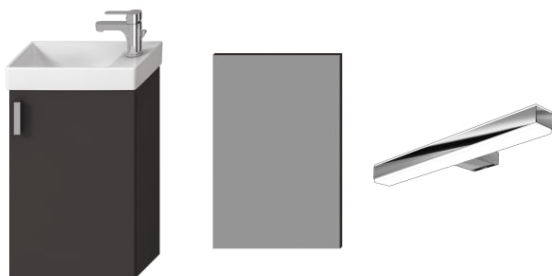

PETIT

Skříňka, 1 dveře levé/pravé, vč. umyvadla, zrcadla s osvětlením, pack 1+3

ROZMĚRY

Délka 386 mm  
Šířka 221 mm  
Výška 585 mm

BARVY A PROVEDENÍ

CENA VČ. DPH

5665 Kč

TECHNICKÉ VÝKRESY

CHARAKTERISTIKY

Dokonalá koupelna v minimalistickém provedení. Skříňka pod umyvadlo s 1 dveří čistě geometrických tvarů je nabízena ve výhodném balení 1+3 spolu s umyvadlem Petit ve velikosti 400 x 230 mm a otvorem pro baterii vpravo, zrcadlem a osvětlením Horizon. Skříňka je k dispozici ve třech barevných variantách: bílé, přičemž čelní dvířka jsou ve pololesku, v barvě šedé nebo příjemném dřevo dekoru jasan. Na koupelnový nábytek poskytujeme záruku 2 roky.

Délka (palce): 15 3/16"

Kombinace dvířek a zásuvek: 1 dvířka

Konstrukce koupelnového nábytku: Dveře

Levostranné otevírání

Poloha baterie: Na pravé straně

Poloha umyvadla: Vlevo

Pravostranné otevírání

Typ instalace: Závěsné

## Petit

Dokonalá koupelna v minimalistickém provedení. Základní set Petit tvoří umyvátko s otvorem pro baterii vpravo v kompletu se skříňkou, který lze dále doplnit dle zvoleného PACKU zrcadlem a osvětlením Moonbox. K dispozici jsou tři barevné varianty: bílá, přičemž čelní dvířka jsou v pololesku, příjemné dřevo jasan nebo moderní šedá.