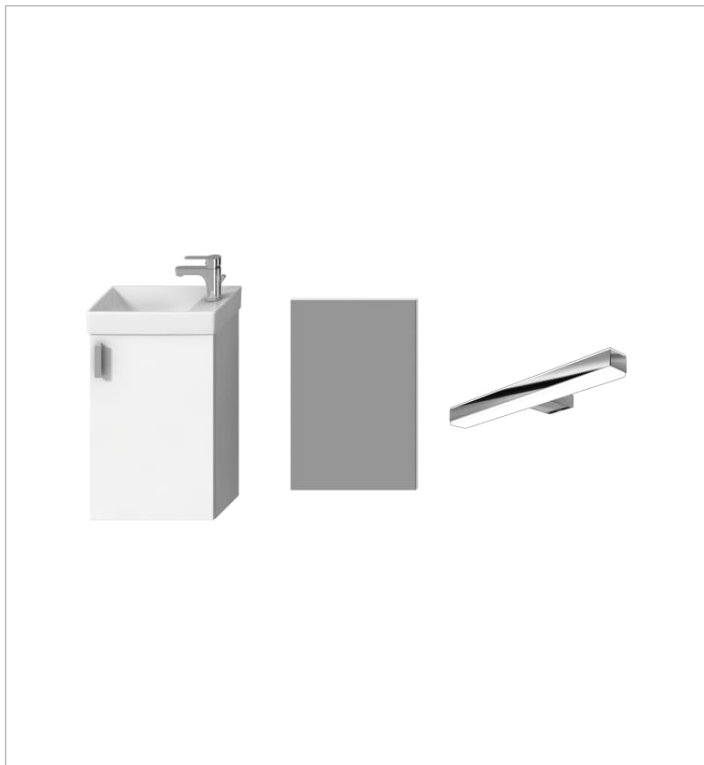

CHARAKTERISTIKY

Dokonalá koupelna v minimalistickém provedení. Skříňka pod umyvadlo s 1 dveří čistě geometrických tvarů je nabízena ve výhodném balení 1+3 spolu s umyvadlem Petit ve velikosti 400 x 230 mm a otvorem pro baterii vpravo, zrcadlem a osvětlením Horizon. Skříňka je k dispozici ve třech barevných variantách: bílé, přičemž čelní dvířka jsou ve pololesku, v barvě šedé nebo příjemném dřevo dekoru jasan. Na koupelnový nábytek poskytujeme záruku 2 roky.

Délka (palce): 15 3/16"

Kombinace dvířek a zásuvek: 1 dvířka

Konstrukce koupelnového nábytku: Dveře

Levostranné otevírání

Poloha baterie: Na pravé straně

Poloha umyvadla: Vlevo

Pravostranné otevírání

Typ instalace: Závěsné

Typ umyvadla: Do nábytku

Výška (palce): 23 1/16"

Šířka (palce): 8 11/16"

## Petit

Dokonalá koupelna v minimalistickém provedení. Základní set Petit tvoří umyvátko s otvorem pro baterii vpravo v kompletu se skříňkou, který lze dále doplnit dle zvoleného PACKU zrcadlem a osvětlením Moonbox. K dispozici jsou tři barevné varianty: bílá, přičemž čelní dvířka jsou v pololesku, příjemné dřevo jasan nebo moderní šedá.