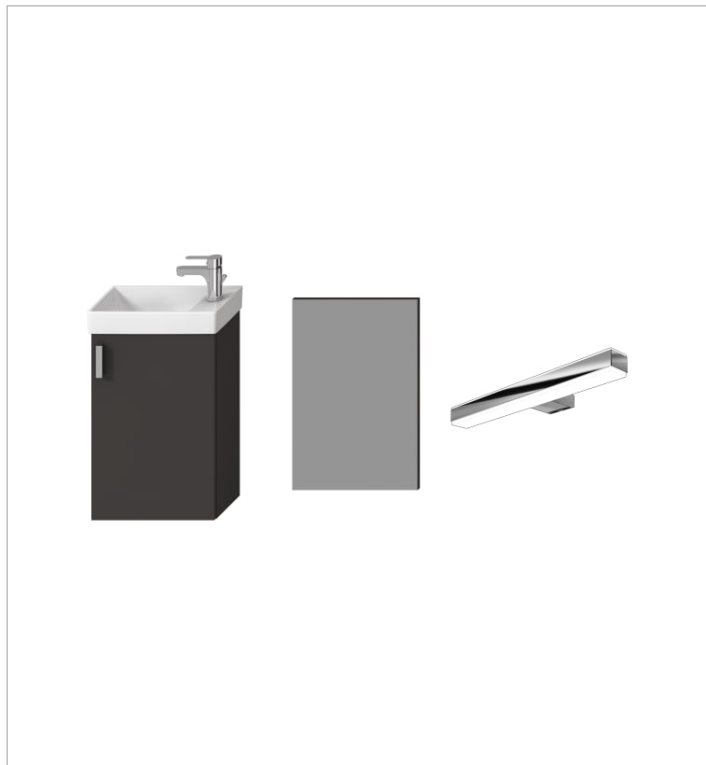

CHARAKTERISTIKY

Dokonalá koupelna v minimalistickém provedení. Skříňka pod umyvadlo s 1 dveří čistě geometrických tvarů je nabízena ve výhodném balení 1+3 spolu s umyvadlem Petit ve velikosti 400 x 230 mm a otvorem pro baterii vpravo, zrcadlem a osvětlením Horizon. Skříňka je k dispozici ve třech barevných variantách: bílé, přičemž čelní dvířka jsou ve pololesku, v barvě šedé nebo příjemném dřevo dekoru jasan. Na koupelnový nábytek poskytujeme záruku 2 roky.

Délka (palce): 15 3/16"

Kombinace dvířek a zásuvek: 1 dvířka

Konstrukce koupelnového nábytku: Dveře

Levostranné otevírání

Poloha baterie: Na pravé straně

Poloha umyvadla: Vlevo

Pravostranné otevírání

Typ instalace: Závěsné

Typ umyvadla: Do nábytku

Výška (palce): 23 1/16"

Šířka (palce): 8 11/16"

## Petit

Dokonalá koupelna v minimalistickém provedení. Základní set Petit tvoří umyvátko s otvorem pro baterii vpravo v kompletu se skříňkou, který lze dále doplnit dle zvoleného PACKU zrcadlem a osvětlením Moonbox. K dispozici jsou tři barevné varianty: bílá, přičemž čelní dvířka jsou v pololesku, příjemné dřevo jasan nebo moderní šedá.