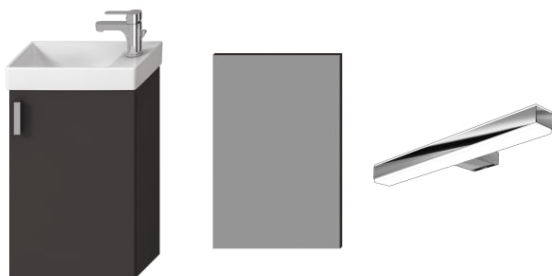

PETIT

Skříňka, 1 dveře levé/pravé, vč. umyvadla, zrcadla s osvětlením, pack 1+3

ROZMĚRY

Délka 386 mm
Šířka 221 mm
Výška 585 mm

BARVY A PROVEDENÍ

301 Šedá

CENA VČ. DPH

5665 Kč

TECHNICKÉ VÝKRESY

CHARAKTERISTIKY

Dokonalá koupelna v minimalistickém provedení. Skříňka pod umyvadlo s 1 dveří čistě geometrických tvarů je nabízena ve výhodném balení 1+3 spolu s umyvadlem Petit ve velikosti 400 x 230 mm a otvorem pro baterii vpravo, zrcadlem a osvětlením Horizon. Skříňka je k dispozici ve třech barevných variantách: bílé, přičemž čelní dvířka jsou ve pololesku, v barvě šedé nebo příjemném dřevo dekoru jasan. Na koupelnový nábytek poskytujeme záruku 2 roky.

Délka: 386 mm

Šířka: 221 mm

Výška: 585 mm

Kombinace dvířek a zásuvek: 1 dvířka

Konstrukce koupelnového nábytku: Dveře

Levostranné otevírání

Poloha baterie: Na pravé straně

Poloha umyvadla: Vlevo

Pravostranné otevírání

Typ instalace: Závěsné

Typ umyvadla: Do nábytku

Petit

Dokonalá koupelna v minimalistickém provedení. Základní set Petit tvoří umyvátko s otvorem pro baterii vpravo v kompletu se skříňkou, který lze dále doplnit dle zvoleného PACKU zrcadlem a osvětlením Moonbox. K dispozici jsou tři barevné varianty: bílá, přičemž čelní dvířka jsou v pololesku, příjemné dřevo jasan nebo moderní šedá.