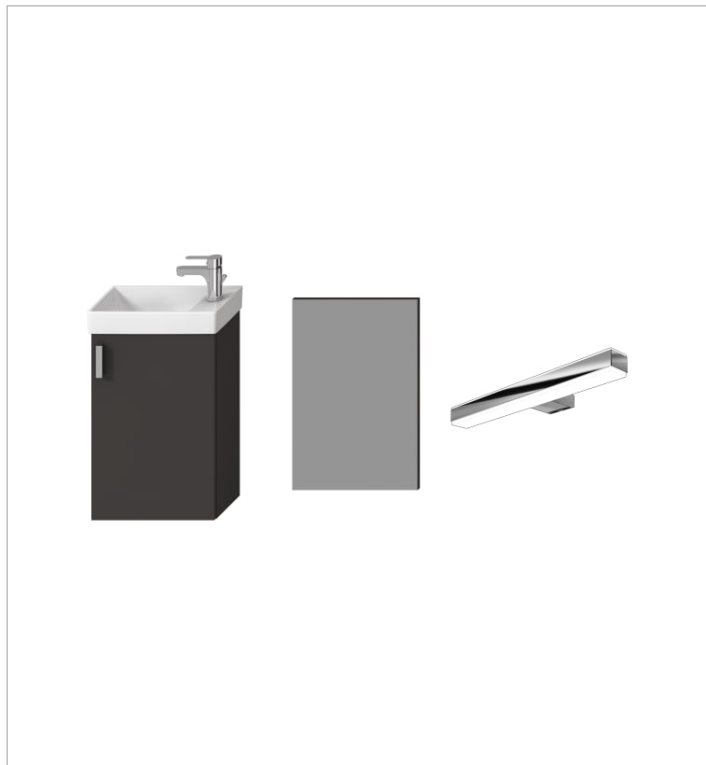

PETIT

Skříňka, 1 dveře levé/pravé, vč. umyvadla, zrcadla s osvětlením, pack 1+3

ROZMĚRY

Délka 386 mm
Šířka 221 mm
Výška 585 mm

BARVY A PROVEDENÍ

301 Šedá

CENA VČ. DPH

5665 Kč

TECHNICKÉ VÝKRESY

CHARAKTERISTIKY

Dokonalá koupelna v minimalistickém provedení. Skříňka pod umyvadlo s 1 dveří čistě geometrických tvarů je nabízena ve výhodném balení 1+3 spolu s umyvadlem Petit ve velikosti 400 x 230 mm a otvorem pro baterii vpravo, zrcadlem a osvětlením Horizon. Skříňka je k dispozici ve třech barevných variantách: bílé, přičemž čelní dvířka jsou ve pololesku, v barvě šedé nebo příjemném dřevo dekoru jasan. Na koupelnový nábytek poskytujeme záruku 2 roky.

Délka: 386 mm

Šířka: 221 mm

Výška: 585 mm

Kombinace dvířek a zásuvek: 1 dvířka

Konstrukce koupelnového nábytku: Dveře

Levostranné otevírání

Poloha baterie: Na pravé straně

Poloha umyvadla: Vlevo

Pravostranné otevírání

Typ instalace: Závěsné

Typ umyvadla: Do nábytku

Petit

Dokonalá koupelna v minimalistickém provedení. Základní set Petit tvoří umyvátko s otvorem pro baterii vpravo v kompletu se skříňkou, který lze dále doplnit dle zvoleného PACKU zrcadlem a osvětlením Moonbox. K dispozici jsou tři barevné varianty: bílá, přičemž čelní dvířka jsou v pololesku, příjemné dřevo jasan nebo moderní šedá.