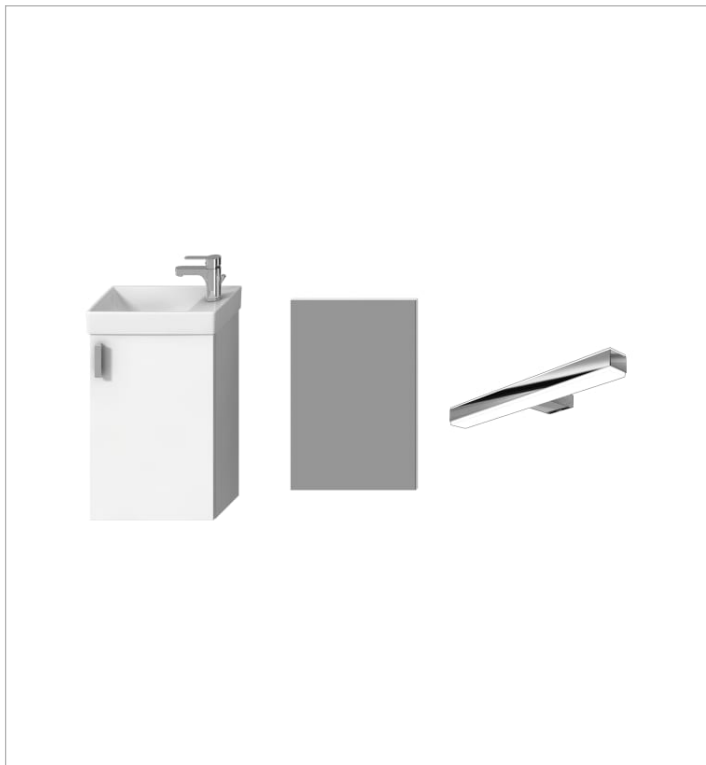

PETIT

Skříňka, 1 dveře levé/pravé, vč. umyvadla, zrcadla s osvětlením, pack 1+3

ROZMĚRY

Délka 386 mm
Šířka 221 mm
Výška 585 mm

BARVY A PROVEDENÍ

301 Šedá

CENA VČ. DPH

5665 Kč

TECHNICKÉ VÝKRESY

CHARAKTERISTIKY

Dokonalá koupelna v minimalistickém provedení. Skříňka pod umyvadlo s 1 dveří čistě geometrických tvarů je nabízena ve výhodném balení 1+3 spolu s umyvadlem Petit ve velikosti 400 x 230 mm a otvorem pro baterii vpravo, zrcadlem a osvětlením Horizon. Skříňka je k dispozici ve třech barevných variantách: bílé, přičemž čelní dvířka jsou ve pololesku, v barvě šedé nebo příjemném dřevo dekoru jasan. Na koupelnový nábytek poskytujeme záruku 2 roky.

Délka: 386 mm

Šířka: 221 mm

Výška: 585 mm

Kombinace dvířek a zásuvek: 1 dvířka

Konstrukce koupelnového nábytku: Dveře

Levostranné otevírání

Poloha baterie: Na pravé straně

Poloha umyvadla: Vlevo

Pravostranné otevírání

Typ instalace: Závěsné

Typ umyvadla: Do nábytku

Petit

Dokonalá koupelna v minimalistickém provedení. Základní set Petit tvoří umyvátko s otvorem pro baterii vpravo v kompletu se skříňkou, který lze dále doplnit dle zvoleného PACKU zrcadlem a osvětlením Moonbox. K dispozici jsou tři barevné varianty: bílá, přičemž čelní dvířka jsou v pololesku, příjemné dřevo jasan nebo moderní šedá.