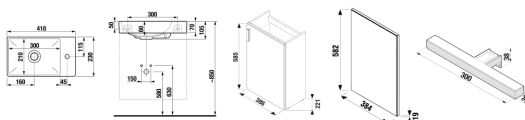

PETIT

Skříňka, 1 dveře levé/pravé, vč. umyvadla, zrcadla s osvětlením, pack 1+3

ROZMĚRY

Délka 386 mm  
Šířka 221 mm  
Výška 585 mm

BARVY A PROVEDENÍ

CENA VČ. DPH

5665 Kč

TECHNICKÉ VÝKRESY

CHARAKTERISTIKY

Dokonalá koupelna v minimalistickém provedení. Skříňka pod umyvadlo s 1 dveří čistě geometrických tvarů je nabízena ve výhodném balení 1+3 spolu s umyvadlem Petit ve velikosti 400 x 230 mm a otvorem pro baterii vpravo, zrcadlem a osvětlením Horizon. Skříňka je k dispozici ve třech barevných variantách: bílé, přičemž čelní dvířka jsou ve pololesku, v barvě šedé nebo příjemném dřevo dekoru jasan. Na koupelnový nábytek poskytujeme záruku 2 roky.

Délka (palce): 15 3/16"

Kombinace dvířek a zásuvek: 1 dvířka

Konstrukce koupelnového nábytku: Dveře

Levostranné otevírání

Poloha baterie: Na pravé straně

Poloha umyvadla: Vlevo

Pravostranné otevírání

Typ instalace: Závěsné

Typ umyvadla: Do nábytku

Výška (palce): 23 1/16"

Šířka (palce): 8 11/16"