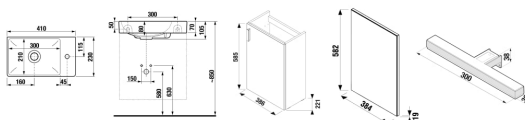

PETIT

Skříňka, 1 dveře levé/pravé, vč. umyvadla, zrcadla s osvětlením, pack 1+3

ROZMĚRY

Délka 386 mm
Šířka 221 mm
Výška 585 mm

BARVY A PROVEDENÍ

301 Šedá

CENA VČ. DPH

5665 Kč

TECHNICKÉ VÝKRESY

CHARAKTERISTIKY

Dokonalá koupelna v minimalistickém provedení. Skříňka pod umyvadlo s 1 dveří čistě geometrických tvarů je nabízena ve výhodném balení 1+3 spolu s umyvadlem Petit ve velikosti 400 x 230 mm a otvorem pro baterii vpravo, zrcadlem a osvětlením Horizon. Skříňka je k dispozici ve třech barevných variantách: bílé, přičemž čelní dvířka jsou ve pololesku, v barvě šedé nebo příjemném dřevo dekoru jasan. Na koupelnový nábytek poskytujeme záruku 2 roky.

Délka: 386 mm

Šířka: 221 mm

Výška: 585 mm

Kombinace dvířek a zásuvek: 1 dvířka

Konstrukce koupelnového nábytku: Dveře

Levostranné otevírání

Poloha baterie: Na pravé straně

Poloha umyvadla: Vlevo

Pravostranné otevírání

Typ instalace: Závěsné

Typ umyvadla: Do nábytku

Petit

Dokonalá koupelna v minimalistickém provedení. Základní set Petit tvoří umyvátko s otvorem pro baterii vpravo v kompletu se skříňkou, který lze dále doplnit dle zvoleného PACKU zrcadlem a osvětlením Moonbox. K dispozici jsou tři barevné varianty: bílá, přičemž čelní dvířka jsou v pololesku, příjemné dřevo jasan nebo moderní šedá.