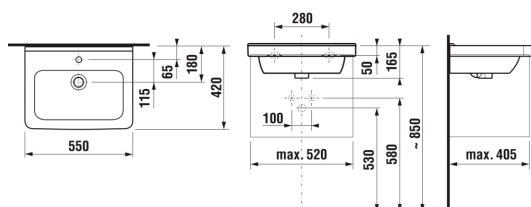

CUBITO

Umyvadlo

ROZMĚRY

Délka	550 mm
Šířka	420 mm
Výška	165 mm

BARVY A PROVEDENÍ

CENA VČ. DPH

4425 Kč

TECHNICKÉ VÝKRESY

CHARAKTERISTIKY

Koupelnová série Cubito ctí nejnovější trendy v zařizování koupelen, a to překvapivou jednoduchostí na první pohled. K umyvadlu o šířce 550 mm doporučujeme praktický nábytek ze stejnojmenné série, který nabízí širokou škálu kombinací různých typů skříněk a jejich povrchových úprav a díky tomu velkoryse doplní interiér vaší koupelny. Elegantně také bude vypadat s designovým sifonem Mio nebo Mio Style v moderní černé matné barvě. Případně umyvadlo lze doplnit krytem sifonu. Pro snadnější údržbu lze umyvadlo objednat se speciálně vyvinutou povrchovou úpravou keramiky JIKA Perla, která prodlužuje životnost výrobku. Tato speciální voduodpudivá úprava má výjimečné hygienické vlastnosti, které zabraňují usazování nečistot a vodního kamene. Na keramické výrobky JIKA poskytujeme prodlouženou záruku 10 let.

Délka (palce): 21 5/8"

Instalační sada: **Není součástí dodávky**

Materiál: **Sanitární keramika**

Odpadní ventil: **Není součástí dodávky**

Sifon: **Není součástí dodávky**

Tvar: **Obdélníkový**

Typ instalace: **Do nábytku, Závěsné**

Typ přepadu: **Standardní**

Umístění umyvadlové mísy: **Uprostřed**

Uspořádání otvorů pro baterie: **1 otvor pro baterii uprostřed**

Výška (palce): 6 1/2"

Šířka (palce): 16 9/16"

SOUVISEJÍCÍ PRODUKTY

Kryt na sifon, vč. instalační sady