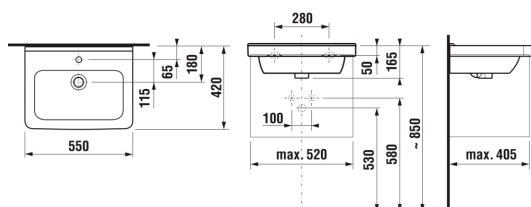

CUBITO

Umyvadlo

ROZMĚRY

Délka	550 mm
Šířka	420 mm
Výška	165 mm

BARVY A PROVEDENÍ

CENA VČ. DPH

4425 Kč

TECHNICKÉ VÝKRESY

CHARAKTERISTIKY

Koupelňová série Cubito ctí nejnovější trendy v zařizování koupelen, a to překvapivou jednoduchostí na první pohled. K umyvadlu o šířce 550 mm doporučujeme praktický nábytek ze stejnojmenné série, který nabízí širokou škálu kombinací různých typů skříněk a jejich povrchových úprav a díky tomu velkoryse doplní interiér vaší koupelny. Elegantně také bude vypadat s designovým sifonem Mio nebo Mio Style v moderní černé matné barvě. Případně umyvadlo lze doplnit krytem sifonu. Pro snadnější údržbu lze umyvadlo objednat se speciálně vyvinutou povrchovou úpravou keramiky JIKA Perla, která prodlužuje životnost výrobku. Tato speciální voduodpudivá úprava má výjimečné hygienické vlastnosti, které zabraňují usazování nečistot a vodního kamene. Na keramické výrobky JIKA poskytujeme prodlouženou záruku 10 let.

Délka: 550 mm

Šířka: 420 mm

Výška: 165 mm

Instalační sada: **Není součástí dodávky**

Materiál: **Sanitární keramika**

Odpadní ventil: **Není součástí dodávky**

Sífon: **Není součástí dodávky**

Tvar: **Obdélníkový**