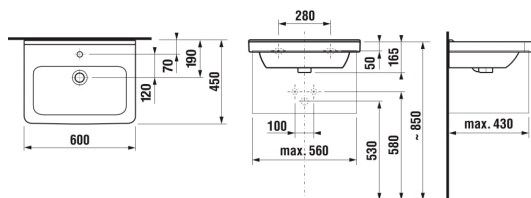

CHARAKTERISTIKY

Koupelnová série Cubito ctí nejnovější trendy v zařizování koupelen, a to překvapivou jednoduchostí na první pohled. K umyvadlu o šířce 600 mm doporučujeme praktický nábytek Cubito, který nabízí širokou škálu kombinací různých typů skříněk a jejich povrchových úprav a díky tomu velkoryse doplní interiér vaší koupelny. Elegantně také bude vypadat s designovým sifonem Mio nebo Mio Style v moderní černé matné barvě. Případně umyvadlo lze doplnit krytem sifonu. Pro snadnější údržbu lze umyvadlo objednat se speciálně vyvinutou povrchovou úpravou keramiky JIKA Perla, která prodlužuje životnost výrobku. Tato speciální vodoodpudivá úprava má výjimečné hygienické vlastnosti, které zabraňují usazování nečistot a vodního kamene. Na keramické výrobky JIKA poskytujeme prodlouženou záruku 10 let.

Délka (palce): 23 5/8"

Instalační sada: **Není součástí dodávky**

Materiál: **Sanitární keramika**

Odpadní ventil: **Není součástí dodávky**

Sifon: **Není součástí dodávky**

Tvar: **Obdélníkový**

Typ instalace: **Do nábytku, Závěsné**

Typ přepadu: **Standardní**

Umístění umyvadlové mísy: **Uprostřed**

Uspořádání otvorů pro baterie: **1 otvor pro baterii uprostřed**

Výška (palce): 6 1/2"

Šířka (palce): 17 11/16"