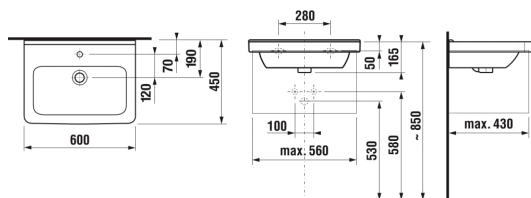

CUBITO

Umyvadlo

ROZMĚRY

Délka	600 mm
Šířka	450 mm
Výška	165 mm

BARVY A PROVEDENÍ

CENA VČ. DPH

4528 Kč

TECHNICKÉ VÝKRESY

CHARAKTERISTIKY

Koupelnová série Cubito ctí nejnovější trendy v zařizování koupelen, a to překvapivou jednoduchostí na první pohled. K umyvadlu o šířce 600 mm doporučujeme praktický nábytek Cubito, který nabízí širokou škálu kombinací různých typů skříněk a jejich povrchových úprav a díky tomu velkoryse doplní interiér vaší koupelny. Elegantně také bude vypadat s designovým sifonem Mio nebo Mio Style v moderní černé matné barvě. Případně umyvadlo lze doplnit krytem sifonu. Pro snadnější údržbu lze umyvadlo objednat se speciálně vyvinutou povrchovou úpravou keramiky JIKA Perla, která prodlužuje životnost výrobku. Tato speciální vodoodpudivá úprava má výjimečné hygienické vlastnosti, které zabraňují usazování nečistot a vodního kamene. Na keramické výrobky JIKA poskytujeme prodlouženou záruku 10 let.

Délka: 600 mm

Šířka: 450 mm

Výška: 165 mm

Instalační sada: **Není součástí dodávky**

Materiál: **Sanitární keramika**

Odpadní ventil: **Není součástí dodávky**

Sífon: **Není součástí dodávky**

Tvar: **Obdélníkový**