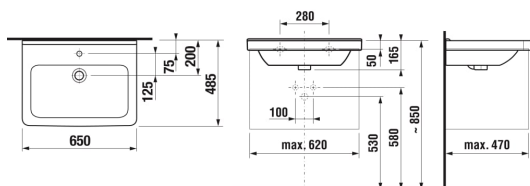

CUBITO

Umyvadlo

ROZMĚRY

Délka	650 mm
Šířka	485 mm
Výška	165 mm

BARVY A PROVEDENÍ

100 Bílá-JIKAperla

CENA VČ. DPH

5053 Kč

TECHNICKÉ VÝKRESY

CHARAKTERISTIKY

Koupelnová série Cubito ctí nejnovější trendy v zařizování koupelen, a to překvapivou jednoduchostí na první pohled. K umyvadlu o šířce 650 mm doporučujeme praktický nábytek Cubito, který nabízí širokou škálu kombinací různých typů skříněk a jejich povrchových úprav a díky tomu velkoryse doplní interiér vaší koupelny. Elegančně také bude vypadat s designovým sifonem Mio nebo Mio Style v moderní černé matné barvě. Případně umyvadlo lze doplnit krytem sifonu. Pro snadnější údržbu lze umyvadlo objednat se speciálně vyvinutou povrchovou úpravou keramiky JIKA Perla, která prodlužuje životnost výrobku. Tato speciální vodoodpudivá úprava má výjimečné hygienické vlastnosti, které zabraňují usazování nečistot a vodního kamene. Na keramické výrobky JIKA poskytujeme prodlouženou záruku 10 let.

Délka: 650 mm

Šířka: 485 mm

Výška: 165 mm

Instalační sada: **Není součástí dodávky**Materiál: **Sanitární keramika**Odpadní ventil: **Není součástí dodávky**Sifon: **Není součástí dodávky**Tvar: **Obdélníkový**Typ instalace: **Do nábytku, Závěsné**Typ přepadu: **Standardní**Umístění umyvadlové mísy: **Uprostřed**Uspořádání otvorů pro baterie: **1 otvor pro baterii uprostřed**