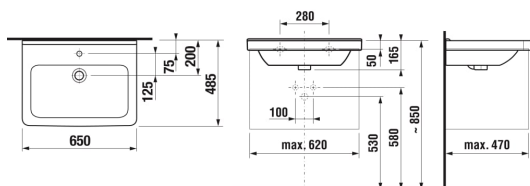

CHARAKTERISTIKY

Koupelnová série Cubito ctí nejnovější trendy v zařizování koupelen, a to překvapivou jednoduchostí na první pohled. K umyvadlu o šířce 650 mm doporučujeme praktický nábytek Cubito, který nabízí širokou škálu kombinací různých typů skříněk a jejich povrchových úprav a díky tomu velkoryse doplní interiér vaší koupelny. Elegančně také bude vypadat s designovým sifonem Mio nebo Mio Style v moderní černé matné barvě. Případně umyvadlo lze doplnit krytem sifonu. Pro snadnější údržbu lze umyvadlo objednat se speciálně vyvinutou povrchovou úpravou keramiky JIKA Perla, která prodlužuje životnost výrobku. Tato speciální vodoodpudivá úprava má výjimečné hygienické vlastnosti, které zabraňují usazování nečistot a vodního kamene. Na keramické výrobky JIKA poskytujeme prodlouženou záruku 10 let.

Délka: 650 mm

Šířka: 485 mm

Výška: 165 mm

Instalační sada: **Není součástí dodávky**

Materiál: **Sanitární keramika**

Odpadní ventil: **Není součástí dodávky**

Sifon: **Není součástí dodávky**

Tvar: **Obdélníkový**

Typ instalace: **Do nábytku, Závěsné**

Typ přepadu: **Standardní**

Umístění umyvadlové mísy: **Uprostřed**

Uspořádání otvorů pro baterie: **1 otvor pro baterii uprostřed**