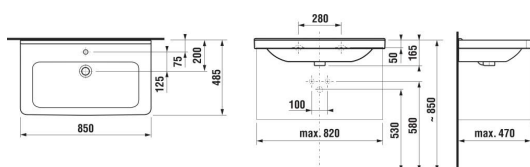

CUBITO

Umyvadlo

ROZMĚRY

Délka	850 mm
Šířka	485 mm
Výška	165 mm

BARVY A PROVEDENÍ

CENA VČ. DPH

8905 Kč

TECHNICKÉ VÝKRESY

Délka (palce): 33 7/16"

Hmotnost (LIVRE): 52,91

Hmotnost (kg): 24

Instalační sada: **Není součástí dodávky**Materiál: **Sanitární keramika**Odpadní ventil: **Není součástí dodávky**

Počet upevňovacích bodů: 2

Sifon: **Není součástí dodávky**Tvar: **Obdélníkový**Typ instalace: **Do nábytku, Závěsné**Typ přepadu: **Standardní**Umístění umyvadlové mísy: **Uprostřed**Uspořádání otvorů pro baterie: **1 otvor pro baterii uprostřed**

Výška (palce): 6 1/2"

Šířka (palce): 19 1/8"

SOUVISEJÍCÍ PRODUKTY

Kryt na sifon, vč. instalační sady

H819951###0281

Umyvadlová výpusť Click-Clack 5/4"

H3702F9###1031

Umyvadlový sifon G5/4" x DN32, ABS