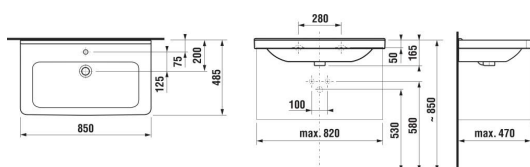

CUBITO

Umyvadlo

ROZMĚRY

Délka	850 mm
Šířka	485 mm
Výška	165 mm

BARVY A PROVEDENÍ

CENA VČ. DPH

8905 Kč

TECHNICKÉ VÝKRESY

CHARAKTERISTIKY

Koupelnová série Cubito ctí nejnovější trendy v zařizování koupelen, a to překvapivou jednoduchostí na první pohled. K umyvadlu o šířce 850 mm doporučujeme praktický nábytek Cubito, který nabízí širokou škálu kombinací různých typů skříněk a jejich povrchových úprav a díky tomu velkoryse doplní interiér vaší koupelny. Elegantně také bude vypadat s designovým sifonem Mio nebo Mio Style v moderní černé matné barvě. Případně umyvadlo lze doplnit krytem sifonu. Pro snadnější údržbu lze umyvadlo objednat se speciálně vyvinutou povrchovou úpravou keramiky JIKA Perla, která prodlužuje životnost výrobku. Tato speciální vodoodpudivá úprava má výjimečné hygienické vlastnosti, které zabraňují usazování nečistot a vodního kamene. Na keramické výrobky JIKA poskytujeme prodlouženou záruku 10 let.

Délka: 850 mm

Šířka: 485 mm

Výška: 165 mm

Hmotnost (kg): 24

Instalační sada: **Není součástí dodávky**Materiál: **Sanitární keramika**Odpadní ventil: **Není součástí dodávky**

Počet upevňovacích bodů: 2

Sifon: **Není součástí dodávky**Tvar: **Obdélníkový**Typ instalace: **Do nábytku, Závěsné**Typ přepadu: **Standardní**Umístění umyvadlové mísy: **Uprostřed**Uspořádání otvorů pro baterie: **1 otvor pro baterii uprostřed**