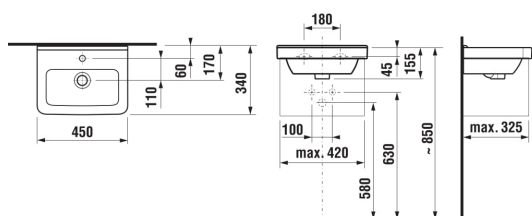

CHARAKTERISTIKY

Koupelnová série Cubito ctí nejnovější trendy ve vybavení koupelen a to překvapivou jednoduchostí na první pohled. Umývatko o šířce 450 mm ideálně řeší potřeby malých koupelnových prostor. Pro snadnější údržbu lze umyvadlo objednat se speciálně vyvinutou povrchovou úpravou keramiky JIKA Perla, která prodlužuje životnost výrobku. Tato speciální voduodpudivá úprava má výjimečné hygienické vlastnosti, které zabraňují usazování nečistot a vodního kamene. K umývatku doporučujeme praktický nábytek Cubito, který nabízí širokou škálu kombinací různých typů skříněk a jejich povrchových úprav a díky tomu velkoryse doplní interiér vaší koupelny, případně designový sifon Mio nebo Mio Style v moderní černé matné barvě. Na keramické výrobky JIKA poskytujeme prodlouženou záruku 10 let.

Délka (palce): 17 11/16"

Hmotnost (LIVRE): 19,4

Hmotnost (kg): 8,8

Instalační sada: **Není součástí dodávky**

Materiál: **Sanitární keramika**

Počet upevňovacích bodů: 2

Sifon: **Není součástí dodávky**

Tvar: **Čtvercový**

Typ instalace: **Do nábytku, Závěsné**

Typ přepadu: **Standardní**

Umístění umyvadlové mísy: **Uprostřed**

Umývatko

Uspořádání otvorů pro baterie: **1 otvor pro baterii uprostřed**

Výška (palce): **6 1/8"**

Šířka (palce): **13 3/8"**