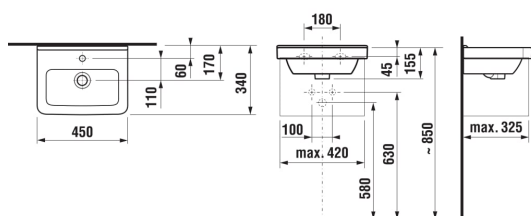

CUBITO

Umývatko

ROZMĚRY

Délka	450 mm
Šířka	340 mm
Výška	155 mm

BARVY A PROVEDENÍ

CENA VČ. DPH

4044 Kč

TECHNICKÉ VÝKRESY

CHARAKTERISTIKY

Koupelnová série Cubito ctí nejnovější trendy ve vybavení koupelen a to překvapivou jednoduchostí na první pohled. Umývatko o šířce 450 mm ideálně řeší potřeby malých koupelnových prostor. Pro snadnější údržbu lze umyvadlo objednat se speciálně vyvinutou povrchovou úpravou keramiky JIKA Perla, která prodlužuje životnost výrobku. Tato speciální voduodpudivá úprava má výjimečné hygienické vlastnosti, které zabraňují usazování nečistot a vodního kamene. K umývatku doporučujeme praktický nábytek Cubito, který nabízí širokou škálu kombinací různých typů skříněk a jejich povrchových úprav a díky tomu velkoryse doplní interiér vaší koupelny, případně designový sifon Mio nebo Mio Style v moderní černé matné barvě. Na keramické výrobky JIKA poskytujeme prodlouženou záruku 10 let.

Délka: 450 mm

Šířka: 340 mm

Výška: 155 mm

Hmotnost (kg): 8,8

Instalační sada: **Není součástí dodávky**Materiál: **Sanitární keramika**

Počet upevňovacích bodů: 2

Sifon: **Není součástí dodávky**Tvar: **Čtvercový**Typ instalace: **Do nábytku, Závěsné**Typ přepadu: **Standardní**Umístění umyvadlové mísy: **Uprostřed**