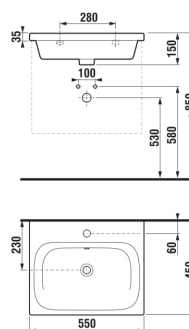

TECHNICKÉ VÝKRESY

CHARAKTERISTIKY

Příjemný ladný design ve spojení s praktičností je základní charakteristika série Mio-N. Umyvadlo Mio-N o šířce 550 mm doporučujeme kombinovat s koupelnovým nábytkem Mio-N, který nabízíme ve dvou barevných variantách (bílá/čelo bílý lesk a jasan) nebo může být instalováno samostatně s designovým sifonem Rio, sifonem Mio nebo Mio Style, který je v moderní černé matné barvě. Pro snadnější údržbu lze umyvadlo objednat se speciálně vyvinutou povrchovou úpravou keramiky JIKA Perla, která prodlužuje životnost výrobku. Tato speciální voduodpudivá úprava má výjimečné hygienické vlastnosti, které zabraňují usazování nečistot a vodního kamene. Na keramické výrobky JIKA poskytujeme prodlouženou záruku 10 let.

Délka: 550 mm

Šířka: 450 mm

Výška: 150 mm

Instalační sada: **Není součástí dodávky**

Materiál: **Sanitární keramika**

Odpadní ventil: **Není součástí dodávky**

Počet upevňovacích bodů: **2**

Sifon: **Není součástí dodávky**

Tvar: **Obdélníkový**

Typ instalace: **Do nábytku, Závěsné**

Typ přepadu: **Standardní**

Umyvadlová výpusť se zátkou: **Není součástí dodávky**

Umístění umyvadlové mísy: **Uprostřed**

Uspořádání otvorů pro baterie: **1 otvor pro baterii uprostřed**