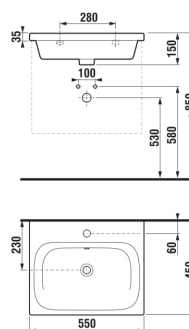

TECHNICKÉ VÝKRESY

CHARAKTERISTIKY

Příjemný ladný design ve spojení s praktičností je základní charakteristika série Mio-N. Umyvadlo Mio-N o šířce 550 mm doporučujeme kombinovat s koupelnovým nábytkem Mio-N, který nabízíme ve dvou barevných variantách (bílá/čelo bílý lesk a jasan) nebo může být instalováno samostatně s designovým sifonem Rio, sifonem Mio nebo Mio Style, který je v moderní černé matné barvě. Pro snadnější údržbu lze umyvadlo objednat se speciálně vyvinutou povrchovou úpravou keramiky JIKA Perla, která prodlužuje životnost výrobku. Tato speciální voduodpudivá úprava má výjimečné hygienické vlastnosti, které zabraňují usazování nečistot a vodního kamene. Na keramické výrobky JIKA poskytujeme prodlouženou záruku 10 let.

Délka: 550 mm

Šířka: 450 mm

Výška: 150 mm

Instalační sada: **Není součástí dodávky**

Materiál: **Sanitární keramika**

Odpadní ventil: **Není součástí dodávky**

Počet upevňovacích bodů: **2**

Sifon: **Není součástí dodávky**

Tvar: **Obdélníkový**

Typ instalace: **Do nábytku, Závěsné**

Typ přepadu: **Standardní**

Umyvadlová výpust' se zátkou: **Není součástí dodávky**

Umístění umyvadlové mísy: **Uprostřed**

Uspořádání otvorů pro baterie: **1 otvor pro baterii uprostřed**