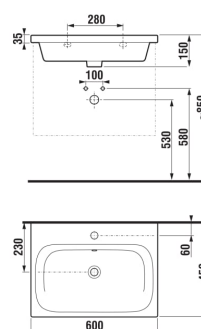

TECHNICKÉ VÝKRESY

CHARAKTERISTIKY

Příjemný ladný design ve spojení s praktičností je základní charakteristika série Mio-N. Umyvadlo Mio-N o šířce 600 mm doporučujeme kombinovat s koupelnovým nábytkem Mio-N, který nabízíme ve dvou barevných variantách (bílá/čelo bílý lesk a jasan) nebo může být instalováno samostatně s designovým sifonem Rio, sifonem Mio nebo Mio Style, který je v moderní černé matné barvě. Pro snadnější údržbu lze umyvadlo objednat se speciálně vyvinutou povrchovou úpravou keramiky JIKA Perla, která prodlužuje životnost výrobku. Tato speciální voduodpudivá úprava má výjimečné hygienické vlastnosti, které zabraňují usazování nečistot a vodního kamene. Na keramické výrobky JIKA poskytujeme prodlouženou záruku 10 let.

Délka (palce): 23 5/8"

Instalační sada: **Není součástí dodávky**

Materiál: **Sanitární keramika**

Odpadní ventil: **Není součástí dodávky**

Počet upevňovacích bodů: 2

Sífon: **Není součástí dodávky**

Tvar: **Obdélníkový**

Typ instalace: **Do nábytku, Závěsné**

Typ přepadu: **Standardní**

Umyvadlová výpust se zátkou: **Není součástí dodávky**

Umístění umyvadlové mísy: **Uprostřed**

Uspořádání otvorů pro baterie: **1 otvor pro baterii uprostřed**

Výška (palce): 5 7/8"

Šířka (palce): 17 11/16"