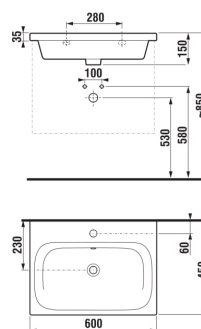

TECHNICKÉ VÝKRESY

CHARAKTERISTIKY

Příjemný ladný design ve spojení s praktičností je základní charakteristika série Mio-N. Umyvadlo Mio-N o šířce 600 mm doporučujeme kombinovat s koupelnovým nábytkem Mio-N, který nabízíme ve dvou barevných variantách (bílá/čelo bílý lesk a jasan) nebo může být instalováno samostatně s designovým sifonem Rio, sifonem Mio nebo Mio Style, který je v moderní černé matné barvě. Pro snadnější údržbu lze umyvadlo objednat se speciálně vyvinutou povrchovou úpravou keramiky JIKA Perla, která prodlužuje životnost výrobku. Tato speciální voduodpudivá úprava má výjimečné hygienické vlastnosti, které zabraňují usazování nečistot a vodního kamene. Na keramické výrobky JIKA poskytujeme prodlouženou záruku 10 let.

Délka: 600 mm

Šířka: 450 mm

Výška: 150 mm

Instalační sada: **Není součástí dodávky**

Materiál: **Sanitární keramika**

Odpadní ventil: **Není součástí dodávky**

Počet upevňovacích bodů: **2**

Sifon: **Není součástí dodávky**

Tvar: **Obdélníkový**

Typ instalace: **Do nábytku, Závěsné**

Typ přepadu: **Standardní**

Umyvadlová výpusť se zátkou: **Není součástí dodávky**

Umístění umyvadlové mísy: **Uprostřed**

Uspořádání otvorů pro baterie: **1 otvor pro baterii uprostřed**