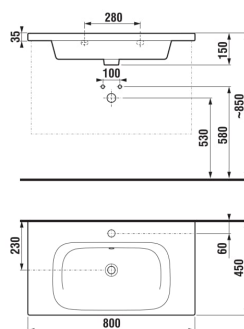

TECHNICKÉ VÝKRESY

CHARAKTERISTIKY

Příjemný ladný design ve spojení s praktičností je základní charakteristika série Mio-N. Umyvadlo Mio-N o šířce 800 mm doporučujeme kombinovat s koupelnovým nábytkem Mio-N, který nabízíme ve dvou barevných variantách (bílá/čelo bílý lesk a jasan) nebo může být instalováno samostatně s designovým sifonem Rio, sifonem Mio nebo Mio Style, který je v moderní černé matné barvě. Pro snadnější údržbu lze umyvadlo objednat se speciálně vyvinutou povrchovou úpravou keramiky JIKA Perla, která prodlužuje životnost výrobku. Tato speciální voduodpudivá úprava má výjimečné hygienické vlastnosti, které zabraňují usazování nečistot a vodního kamene. Na keramické výrobky JIKA poskytujeme prodlouženou záruku 10 let.

Délka (palce): 31 1/2"

Instalační sada: **Není součástí dodávky**

Materiál: **Sanitární keramika**

Odpadní ventil: **Není součástí dodávky**

Sifon: **Není součástí dodávky**

Tvar: **Obdélníkový**

Typ instalace: **Do nábytku, Závěsné**

Typ přepadu: **Standardní**

Umyvadlová výpusť se zátkou: **Není součástí dodávky**

Umístění odkládací plochy: **Na obou stranách**

Umístění umyvadlové mísy: **Uprostřed**

Uspořádání otvorů pro baterie: **1 otvor pro baterii uprostřed**

Výška (palce): 5 7/8"

Šířka (palce): 17 11/16"