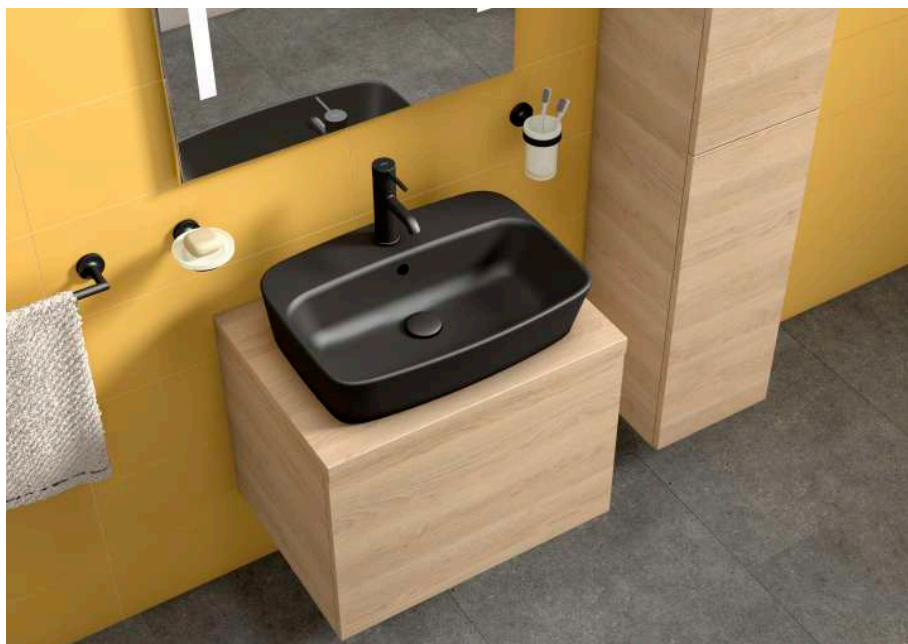

H3742F07160001

Sifon

H3747100040001

Umyvadlová výpust' Click-Clack

H391710###0001

Lyra Plus

Koupelňová série Lyra Plus patří k jedné z nejoblíbenějších sérií JIKA. Design materiálů a barev reaguje na aktuální trendy v koupelňovém světě.