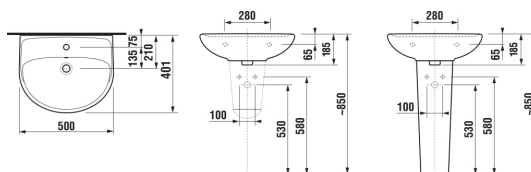

LYRA PLUS

Umyvadlo

ROZMĚRY

Délka 500 mm
Šířka 410 mm
Výška 185 mm

BARVY A PROVEDENÍ

000 Bílá

CENA VČ. DPH

1306 Kč

TECHNICKÉ VÝKRESY

CHARAKTERISTIKY

Série Lyra Plus zůstává synonymem pro harmonické tvary a klasické linie. Umyvadlo Lyra Plus o šířce 500 mm lze kombinovat s keramickým krytem, sloupem nebo může být instalováno samostatně s designovým sifonem Mio nebo Mio Style, který je v moderní černé matné barvě. Hluboká umyvadla příjemně doplní baterie stejnojmenné série. Na keramické výrobky JIKA poskytujeme prodlouženou záruku 10 let.

Délka: 500 mm

Šířka: 410 mm

Výška: 185 mm

Instalační sada: **Není součástí dodávky**

Materiál: **Sanitární keramika**

Odpadní ventil: **Není součástí dodávky**

Počet upevňovacích bodů: 2

Sifon: **Není součástí dodávky**