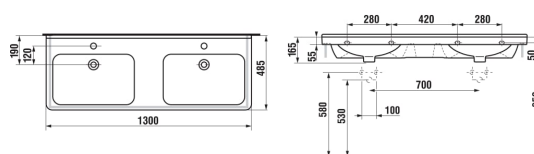

CUBITO

Dvojumyvadlo

ROZMĚRY

| | |
|-------|---------|
| Délka | 1300 mm |
| Šířka | 485 mm |
| Výška | 165 mm |

BARVY A PROVEDENÍ

CENA VČ. DPH

14517 Kč

TECHNICKÉ VÝKRESY

CHARAKTERISTIKY

Koupelnová série Cubito ctí nejnovější trendy v zařizování koupelen, a to překvapivou jednoduchostí na první pohled. Dvojumyvadlo o široké 1300 mm nabízí rozsáhlou odkládací plochu, doporučujeme jej kombinovat s praktickým nábytkem Cubito, který nabízí širokou škálu kombinací různých typů skříněk a jejich povrchových úprav a díky tomu velkoryse doplní interiér vaší koupelny. Elegantně také bude vypadat s designovým sifonem Mio nebo Mio Style v moderní černé matné barvě. Případně umyvadlo lze doplnit krytem sifonu. Pro snadnější údržbu lze umyvadlo objednat se speciálně vyvinutou povrchovou úpravou keramiky JIKA Perla, která prodlužuje životnost výrobku. Tato speciální voduodpudivá úprava má výjimečné hygienické vlastnosti, které zabraňují usazování nečistot a vodního kamene. Na keramické výrobky JIKA poskytujeme prodlouženou záruku 10 let.

Dvojité umyvadlo

Délka (palce): 51 3/16"

Instalační sada: **Není součástí dodávky**

Materiál: **Sanitární keramika**

Odpadní ventil: **Není součástí dodávky**

Sifon: **Není součástí dodávky**

Tvar: **Obdélníkový**

Výška (palce): 6 1/2"

Šířka (palce): 19 1/8"

SOUVISEJÍCÍ PRODUKTY

Kryt na sifon, vč. instalační sady

H819951###0281

Umyvadlová výpust' Click-Clack 5/4"

H3702F9###1031

Umyvadlový sifon G5/4" x DN32, ABS