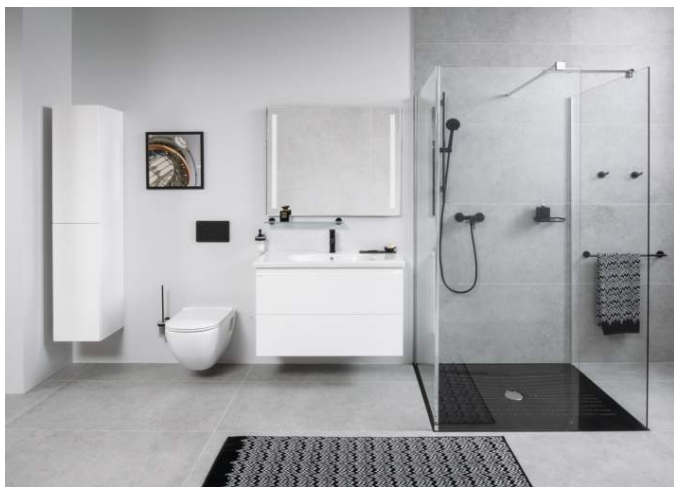

CHARAKTERISTIKY

Příjemný ladný design ve spojení s praktičností je základní charakteristika série Mio-N. Umyvadlo Mio-N o šířce 1000 mm doporučujeme kombinovat s koupelnovým nábytkem Mio-N, který nabízíme ve dvou barevných variantách (bílá/čelo bílý lesk a jasan) nebo může být instalováno samostatně s designovým sifonem Rio, sifonem Mio nebo Mio Style, který je v moderní černé matné barvě. Pro snadnější údržbu lze umyvadlo objednat se speciálně vyvinutou povrchovou úpravou keramiky JIKA Perla, která prodlužuje životnost výrobku. Tato speciální voduodpudivá úprava má výjimečné hygienické vlastnosti, které zabraňují usazování nečistot a vodního kamene. Na keramické výrobky JIKA poskytujeme prodlouženou záruku 10 let.

H8942460000001

Skříňka pod umyvadlo 1000x450 mm, 2 zásuvky

H40J717401###1

Mio N

Pestrá nabídka sortimentu z koupelnové série Mio-N umožňuje velkou variabilitu. Spojení příjemné elegance s praktičností přináší skříňka s umyvadlem z této řady. Jejich ladné provedení koresponduje se závěsným klozetem Mio Rimless a navíc poskytuje dostatečný odkládací prostor. Předností nábytku Mio-N je jednoduchý nadčasový design umocněný absencí úchytek.