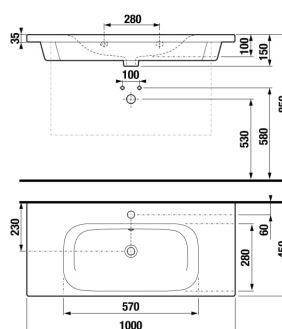

MIO N

Umyvadlo

ROZMĚRY

Délka	1000 mm
Šířka	450 mm
Výška	150 mm

BARVY A PROVEDENÍ

CENA VČ. DPH

11021 Kč

TECHNICKÉ VÝKRESY

Délka (palce): **39 3/8"**

Instalační sada: **Není součástí dodávky**

Materiál: **Sanitární keramika**

Odpadní ventil: **Není součástí dodávky**

Počet upevňovacích bodů: **2**

Sífon: **Není součástí dodávky**

Tvar: **Obdélníkový**

Typ instalace: **Do nábytku, Závěsné**

Typ přepadu: **Standardní**

Umyvadlová výpust se zátkou: **Není součástí dodávky**

Umístění odkládací plochy: **Na obou stranách**

Umístění umyvadlové mísy: **Uprostřed**

Uspořádání otvorů pro baterie: **1 otvor pro baterii uprostřed**

Výška (palce): **5 7/8"**

Šířka (palce): **17 11/16"**

SOUVISEJÍCÍ PRODUKTY

Umyvadlová výpust' Click-Clack 5/4"

H3702F9###1031

Umyvadlový sifon G5/4" x DN32, ABS