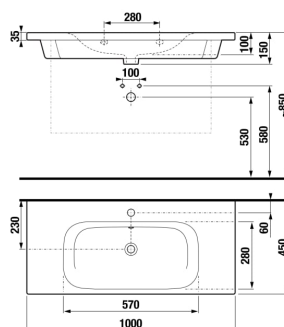

TECHNICKÉ VÝKRESY

CHARAKTERISTIKY

Příjemný ladný design ve spojení s praktičností je základní charakteristika série Mio-N. Umyvadlo Mio-N o šířce 1000 mm doporučujeme kombinovat s koupelnovým nábytkem Mio-N, který nabízíme ve dvou barevných variantách (bílá/čelo bílý lesk a jasan) nebo může být instalováno samostatně s designovým sifonem Rio, sifonem Mio nebo Mio Style, který je v moderní černé matné barvě. Pro snadnější údržbu lze umyvadlo objednat se speciálně vyvinutou povrchovou úpravou keramiky JIKA Perla, která prodlužuje životnost výrobku. Tato speciální voduodpudivá úprava má výjimečné hygienické vlastnosti, které zabraňují usazování nečistot a vodního kamene. Na keramické výrobky JIKA poskytujeme prodlouženou záruku 10 let.

Délka (palce): 39 3/8"

Instalační sada: **Není součástí dodávky**

Materiál: **Sanitární keramika**

Odpadní ventil: **Není součástí dodávky**

Počet upevňovacích bodů: 2

Sifon: **Není součástí dodávky**

Tvar: **Obdélníkový**

Typ instalace: **Do nábytku, Závěsné**

Typ přepadu: **Standardní**

Umyvadlová výpust se zátkou: **Není součástí dodávky**

Umístění odkládací plochy: **Na obou stranách**

Umístění umyvadlové mísy: **Uprostřed**

Uspořádání otvorů pro baterie: **1 otvor pro baterii uprostřed**

Výška (palce): 5 7/8"

Šířka (palce): 17 11/16"