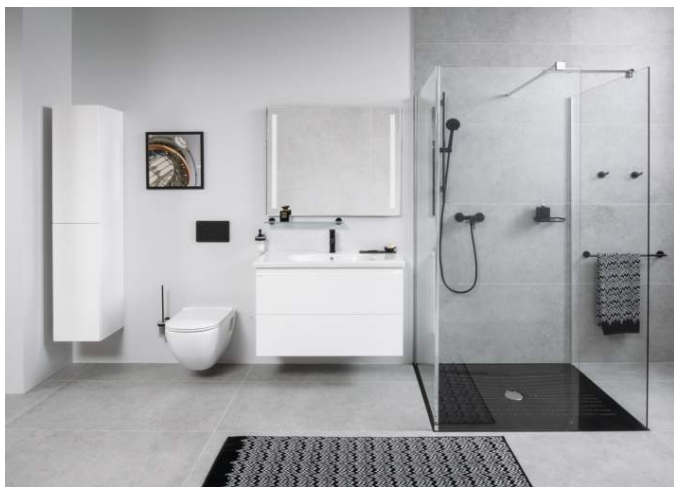

TECHNICKÉ VÝKRESY

CHARAKTERISTIKY

Příjemný ladný design ve spojení s praktičností je základní charakteristika série Mio-N. Umyvadlo Mio-N o šířce 1000 mm doporučujeme kombinovat s koupelnovým nábytkem Mio-N, který nabízíme ve dvou barevných variantách (bílá/čelo bílý lesk a jasan) nebo může být instalováno samostatně s designovým sifonem Rio, sifonem Mio nebo Mio Style, který je v moderní černé matné barvě. Pro snadnější údržbu lze umyvadlo objednat se speciálně vyvinutou povrchovou úpravou keramiky JIKA Perla, která prodlužuje životnost výrobku. Tato speciální voduodpudivá úprava má výjimečné hygienické vlastnosti, které zabraňují usazování nečistot a vodního kamene. Na keramické výrobky JIKA poskytujeme prodlouženou záruku 10 let.

H40J717401###1

Mio N

Pestrá nabídka sortimentu z koupelnové série Mio-N umožňuje velkou variabilitu. Spojení příjemné elegance s praktičností přináší skříňka s umyvadlem z této řady. Jejich ladné provedení koresponduje se závěsným klozetem Mio Rimless a navíc poskytuje dostatečný odkládací prostor. Předností nábytku Mio-N je jednoduchý nadčasový design umocněný absencí úchytek.