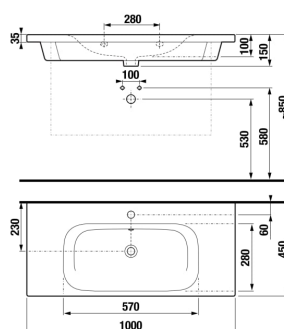

TECHNICKÉ VÝKRESY

CHARAKTERISTIKY

Příjemný ladný design ve spojení s praktičností je základní charakteristika série Mio-N. Umyvadlo Mio-N o šířce 1000 mm doporučujeme kombinovat s koupelnovým nábytkem Mio-N, který nabízíme ve dvou barevných variantách (bílá/čelo bílý lesk a jasan) nebo může být instalováno samostatně s designovým sifonem Rio, sifonem Mio nebo Mio Style, který je v moderní černé matné barvě. Pro snadnější údržbu lze umyvadlo objednat se speciálně vyvinutou povrchovou úpravou keramiky JIKA Perla, která prodlužuje životnost výrobku. Tato speciální voduodpudivá úprava má výjimečné hygienické vlastnosti, které zabraňují usazování nečistot a vodního kamene. Na keramické výrobky JIKA poskytujeme prodlouženou záruku 10 let.

Délka: 1000 mm

Šířka: 450 mm

Výška: 150 mm

Instalační sada: **Není součástí dodávky**

Materiál: **Sanitární keramika**

Odpadní ventil: **Není součástí dodávky**

Počet upevňovacích bodů: **2**

Sifon: **Není součástí dodávky**

Tvar: **Obdélníkový**

Typ instalace: **Do nábytku, Závěsné**

Typ přepadu: **Standardní**

Umyvadlová výpust' se zátkou: **Není součástí dodávky**

Umístění odkládací plochy: **Na obou stranách**

Umístění umyvadlové mísy: **Uprostřed**

Uspořádání otvorů pro baterie: **1 otvor pro baterii uprostřed**