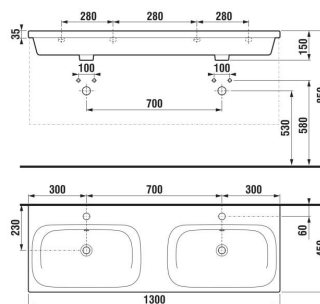

MIO N

Dvojumyvadlo

ROZMĚRY

Délka	1300 mm
Šířka	450 mm
Výška	150 mm

BARVY A PROVEDENÍ

000 Bílá

CENA VČ. DPH

12000 Kč

TECHNICKÉ VÝKRESY

CHARAKTERISTIKY

Příjemný ladný design ve spojení s praktičností je základní charakteristika série Mio-N. Dvojumyvadlo Mio-N široké 1300 mm lze instalovat samostatně s designovým sifonem Mio 5/4"-32 mm (H374710), prostorově úsporným sifonem (H894246), sifonem Rio G5/4" x DN32 (H3741R0) nebo s nábytkovou řadou Mio-N. Pro snadnější údržbu doporučujeme umyvadlo objednat se speciálně vyvinutou povrchovou úpravou keramiky JIKA Perla, která prodlužuje životnost. Součástí balení je vyrovnávací hmota. Na keramické výrobky JIKA poskytujeme prodlouženou záruku 10 let.

Dvojité umyvadlo

Délka (palce): 51 3/16"

Materiál: Sanitární keramika

Odkládací plocha

Počet upevňovacích bodů: 4

Tvar: Obdélníkový

Typ instalace: Závěsné

Typ přepadu: Standardní

Umístění umyvadlové mísy: Uprostřed

Uspořádání otvorů pro baterie: 2 otvory pro baterii

Vnitřní tvar: Obdélníkový

Výška (palce): 5 7/8"

Šířka (palce): 17 11/16"

SOUVISEJÍCÍ PRODUKTY

Umyvadlová výpust' Click-Clack 5/4"