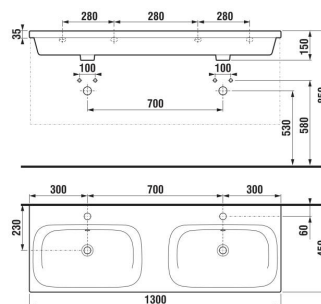

MIO N

Dvojumyvadlo

ROZMĚRY

Délka	1300 mm
Šířka	450 mm
Výška	150 mm

BARVY A PROVEDENÍ

000 Bílá

CENA VČ. DPH

12000 Kč

TECHNICKÉ VÝKRESY

CHARAKTERISTIKY

Příjemný ladný design ve spojení s praktičností je základní charakteristika série Mio-N. Dvojumyvadlo Mio-N široké 1300 mm lze instalovat samostatně s designovým sifonem Mio 5/4"-32 mm (H374710), prostorově úsporným sifonem (H894246), sifonem Rio G5/4" x DN32 (H3741R0) nebo s nábytkovou řadou Mio-N. Pro snadnější údržbu doporučujeme umyvadlo objednat se speciálně vyvinutou povrchovou úpravou keramiky JIKA Perla, která prodlužuje životnost. Součástí balení je vyrovnávací hmota. Na keramické výrobky JIKA poskytujeme prodlouženou záruku 10 let.

Dvojité umyvadlo

Délka (palce): 51 3/16"

Materiál: Sanitární keramika

Odkládací plocha

Počet upevňovacích bodů: 4

Tvar: Obdélníkový

Typ instalace: Závěsné

Typ přepadu: Standardní

Umístění umyvadlové mísy: Uprostřed

Uspořádání otvorů pro baterie: 2 otvory pro baterii

Vnitřní tvar: Obdélníkový

Výška (palce): 5 7/8"

Šířka (palce): 17 11/16"

SOUVISEJÍCÍ PRODUKTY

Umyvadlová výpusť Click-Clack 5/4"