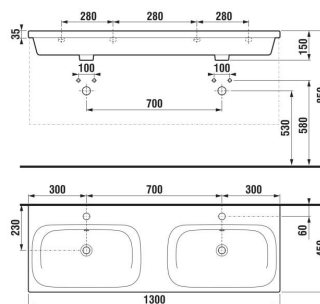

MIO N

Dvojumyvadlo

ROZMĚRY

Délka	1300 mm
Šířka	450 mm
Výška	150 mm

BARVY A PROVEDENÍ

716 Černá matná

CENA VČ. DPH

16200 Kč

TECHNICKÉ VÝKRESY

CHARAKTERISTIKY

Příjemný ladný design ve spojení s praktičností je základní charakteristika série Mio-N. Dvojumyvadlo Mio-N široké 1300 mm lze instalovat samostatně s designovým sifonem Mio 5/4"-32 mm (H374710), prostorově úsporným sifonem (H894246), sifonem Rio G5/4" x DN32 (H3741R0) nebo s nábytkovou řadou Mio-N. Pro snadnější údržbu doporučujeme umyvadlo objednat se speciálně vyvinutou povrchovou úpravou keramiky JIKA Perla, která prodlužuje životnost. Součástí balení je vyrovnávací hmota. Na keramické výrobky JIKA poskytujeme prodlouženou záruku 10 let.

Dvojité umyvadlo

Délka (palce): 51 3/16"

Materiál: Sanitární keramika

Odkládací plocha

Počet upevňovacích bodů: 4

Tvar: Obdélníkový

Typ instalace: Závěsné

Typ přepadu: Standardní

Umístění umyvadlové mísy: Uprostřed

Uspořádání otvorů pro baterie: 2 otvory pro baterii

Vnitřní tvar: Obdélníkový

Výška (palce): 5 7/8"

Šířka (palce): 17 11/16"

SOUVISEJÍCÍ PRODUKTY

Umyvadlová výpusť Click-Clack 5/4"