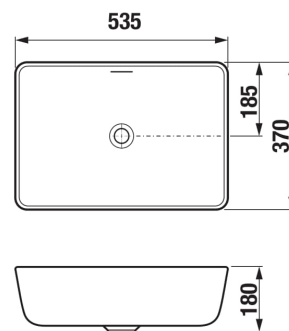

CUBITO

Zdola zápusné umyvadlo, s přepadem

ROZMĚRY

Délka	535 mm
Šířka	370 mm
Výška	180 mm

BARVY A PROVEDENÍ

CENA VČ. DPH

4323 Kč

TECHNICKÉ VÝKRESY

CHARAKTERISTIKY

Umyvadlová výpust s keramickou krytkou je součástí dodávky. Vhodné pro instalaci na umyvadlovou desku. Produkt je dostupný v průběhu 3Q 2025.

Délka (palce): 21 1/16"

Materiál: Sanitární keramika

Tvar: Obdélníkový

Typ instalace: Vestavné

Umístění umyvadlové mísy: Uprostřed

Uspořádání otvorů pro baterie: Bez otvoru pro baterii

Výška (palce): 7 1/16"

Šířka (palce): 14 9/16"

SOUVISEJÍCÍ PRODUKTY

Umyvadlová výpusť Click-Clack 5/4"