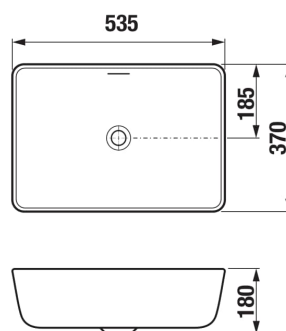

CUBITO

Zdola zápusné umyvadlo, s přepadem

ROZMĚRY

Délka	535 mm
Šířka	370 mm
Výška	180 mm

BARVY A PROVEDENÍ

CENA VČ. DPH

4323 Kč

TECHNICKÉ VÝKRESY

CHARAKTERISTIKY

Umyvadlová výpust s keramickou krytkou je součástí dodávky. Vhodné pro instalaci na umyvadlovou desku. Produkt je dostupný v průběhu 3Q 2025.

Délka: 535 mm

Šířka: 370 mm

Výška: 180 mm

Materiál: Sanitární keramika

Tvar: Obdélníkový

Typ instalace: Vestavné

Umístění umyvadlové mísy: Uprostřed

Uspořádání otvorů pro baterie: Bez otvoru pro baterii

SOUVISEJÍCÍ PRODUKTY

Umyvadlová výpust' Click-Clack 5/4"

H3702F9###1031

Umyvadlový sifon G5/4" x DN32, ABS

H8942460000001

Atypická umyvadlová deska 650-1280 mm

H46J420010###1

Atypická umyvadlová deska 1281-1600 mm

H46J421010###1

Atypická umyvadlová deska 1601-2100 mm

H46J422010###1

Cubito