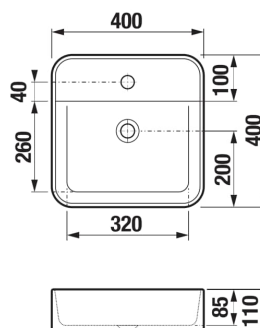

TECHNICKÉ VÝKRESY

CHARAKTERISTIKY

Neuzavíratelná umyvadlová výpust s keramickou krytkou je součástí dodávky. Vhodné pro instalaci na umyvadlovou desku. Produkt je dostupný v průběhu 3Q 2025.

Bez přepadu

Délka (palce): 15 3/4"

Materiál: Sanitární keramika

Tvar: Čtvercový

Typ instalace: Umyvadlová mísa

Umístění umyvadlové mísy: Uprostřed

Uspořádání otvorů pro baterie: 1 otvor pro baterii uprostřed

Výška (palce): 4 5/16"

Šířka (palce): 15 3/4"