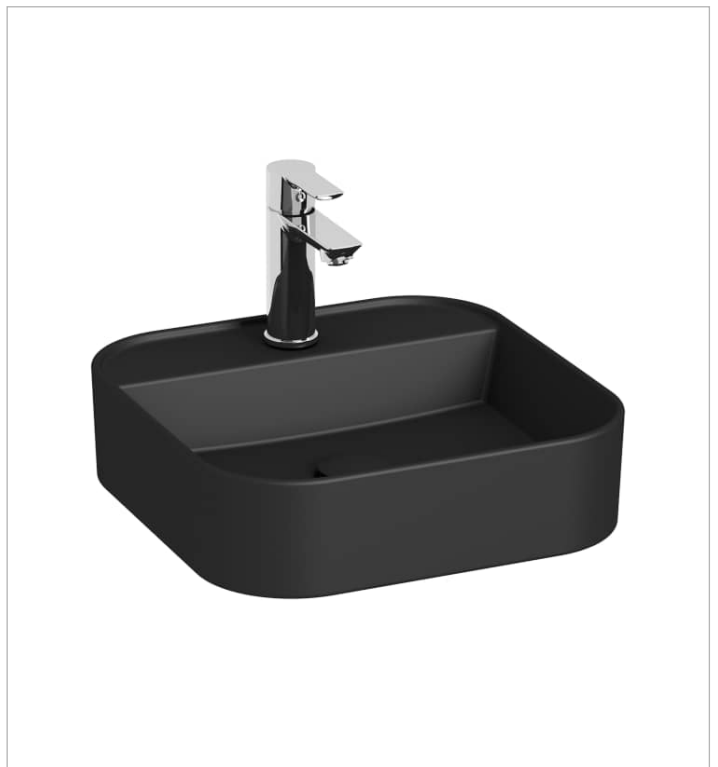

ASTRA

Umyvadlová mísa, čtvercová, s armaturní deskou, bez přepadu

ROZMĚRY

Délka	400 mm
Šířka	400 mm
Výška	110 mm

BARVY A PROVEDENÍ

716 Černá matná

CENA VČ. DPH

3462 Kč

TECHNICKÉ VÝKRESY

CHARAKTERISTIKY

Neuzavíratelná umyvadlová výpust s keramickou krytkou je součástí dodávky. Vhodné pro instalaci na umyvadlovou desku. Produkt je dostupný v průběhu 3Q 2025.

Délka: 400 mm

Šířka: 400 mm

Výška: 110 mm

Bez přepadu

Materiál: **Sanitární keramika**

Tvar: **Čtvercový**

Typ instalace: **Umyvadlová mísa**

Umístění umyvadlové mísy: **Uprostřed**

Uspořádání otvorů pro baterie: **1 otvor pro baterii uprostřed**

Atypická umyvadlová deska 650-1280 mm

H46J420010###1

Atypická umyvadlová deska 1281-1600 mm

H46J421010###1

Atypická umyvadlová deska 1601-2100 mm

H46J422010###1

Astra

Prvotřídní zpracování a komfort definují kolekci Astra, která vyniká také díky své eleganci a jedinečnosti. Jde o střízlivý designérský návrh, který spojuje sofistikované linie do jedinečného, elegantního a kompaktního produktu určující nový trend v oblasti vybavení koupelen.