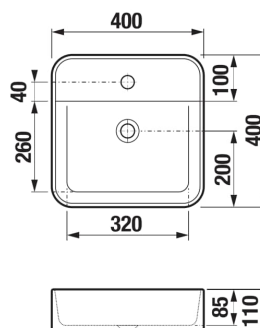

## ROZMĚRY

Délka	400 mm
Šířka	400 mm
Výška	110 mm

## CHARAKTERISTIKY

Neuzavíratelná umyvadlová výpust s keramickou krytkou je součástí dodávky. Vhodné pro instalaci na umyvadlovou desku. Produkt je dostupný v průběhu 3Q 2025.

Bez přepadu

Délka (palce): 15 3/4"

Materiál: Sanitární keramika

Tvar: Čtvercový

Typ instalace: Umyvadlová mísa

Umístění umyvadlové mísy: Uprostřed

Uspořádání otvorů pro baterie: 1 otvor pro baterii uprostřed

Výška (palce): 4 5/16"

Šířka (palce): 15 3/4"