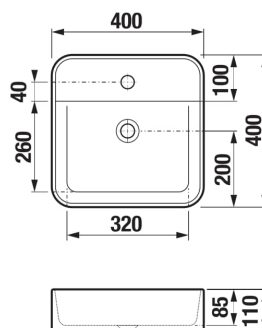

## ROZMĚRY

Délka	400 mm
Šířka	400 mm
Výška	110 mm

## CHARAKTERISTIKY

Neuzavíratelná umyvadlová výpust s keramickou krytkou je součástí dodávky. Vhodné pro instalaci na umyvadlovou desku. Produkt je dostupný v průběhu 3Q 2025.

Délka: 400 mm

Šířka: 400 mm

Výška: 110 mm

Bez přepadu

Materiál: Sanitární keramika

Tvar: Čtvercový

Typ instalace: Umyvadlová mísa

Umístění umyvadlové mísy: Uprostřed

Uspořádání otvorů pro baterie: 1 otvor pro baterii uprostřed

SOUVISEJÍCÍ PRODUKTY