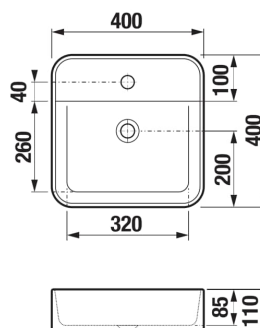

ASTRA

Umyvadlová mísa, čtvercová, s armaturní deskou, bez přepadu

ROZMĚRY

Délka	400 mm
Šířka	400 mm
Výška	110 mm

BARVY A PROVEDENÍ

757 Bílá matná

CENA VČ. DPH

3462 Kč

TECHNICKÉ VÝKRESY

CHARAKTERISTIKY

Neuzavíratelná umyvadlová výpust s keramickou krytkou je součástí dodávky. Vhodné pro instalaci na umyvadlovou desku. Produkt je dostupný v průběhu 3Q 2025.

Bez přepadu

Délka (palce): 15 3/4"

Materiál: Sanitární keramika

Tvar: Čtvercový

Typ instalace: Umyvadlová mísa

Umístění umyvadlové mísy: Uprostřed

Uspořádání otvorů pro baterie: 1 otvor pro baterii uprostřed

Výška (palce): 4 5/16"

Šířka (palce): 15 3/4"