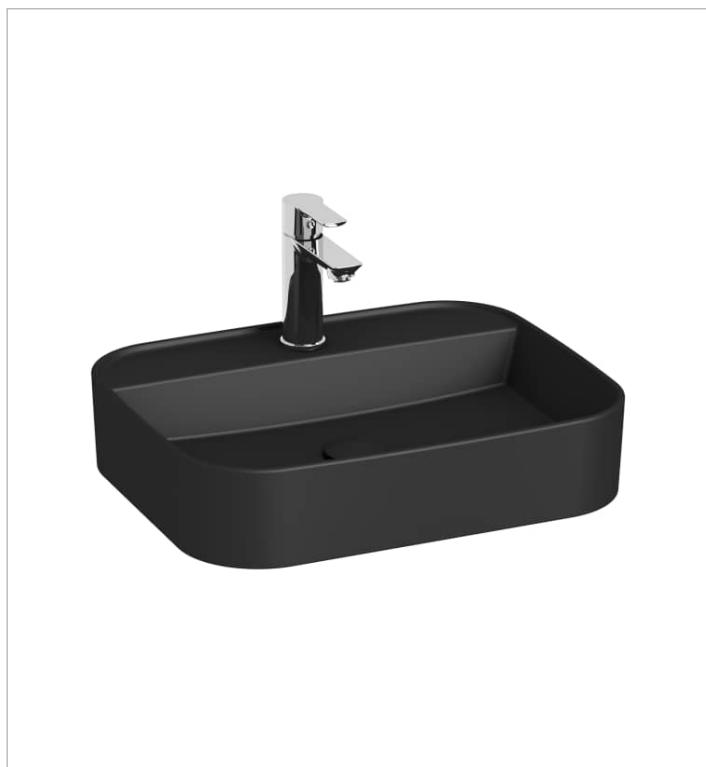

ASTRA

Umyvadlová mísa, obdélníková, s armaturní deskou, bez přepadu

ROZMĚRY

Délka	500 mm
Šířka	400 mm
Výška	110 mm

BARVY A PROVEDENÍ

716 Černá matná

CENA VČ. DPH

3883 Kč

TECHNICKÉ VÝKRESY

CHARAKTERISTIKY

Neuzavíratelná umyvadlová výpust s keramickou krytkou je součástí dodávky. Vhodné k instalaci na umyvadlovou desku. Produkt je dostupný v průběhu 3Q 2025.

Bez přepadu

Délka (palce): 19 11/16"

Materiál: Sanitární keramika

Tvar: Obdélníkový

Typ instalace: Umyvadlová mísa

Umístění umyvadlové mísy: Uprostřed

Uspořádání otvorů pro baterie: 1 otvor pro baterii uprostřed

Výška (palce): 4 5/16"

Šířka (palce): 15 3/4"

Atypická umyvadlová deska 650-1280 mm

H46J420010###1

Atypická umyvadlová deska 1281-1600 mm

H46J421010###1

Atypická umyvadlová deska 1601-2100 mm

H46J422010###1

Astra

Prvotřídní zpracování a komfort definují kolekci Astra, která vyniká také díky své eleganci a jedinečnosti. Jde o střízlivý designérský návrh, který spojuje sofistikované linie do jedinečného, elegantního a kompaktního produktu určující nový trend v oblasti vybavení koupelen.