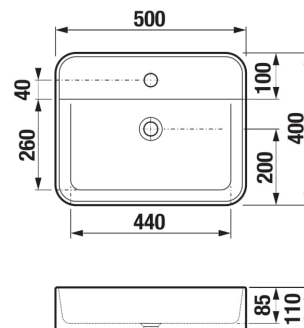

## ROZMĚRY

Délka	500 mm
Šířka	400 mm
Výška	110 mm

## CHARAKTERISTIKY

Neuzavíratelná umyvadlová výpust s keramickou krytkou je součástí dodávky. Vhodné k instalaci na umyvadlovou desku. Produkt je dostupný v průběhu 3Q 2025.

Délka: 500 mm

Šířka: 400 mm

Výška: 110 mm