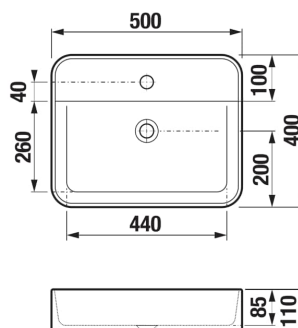

ASTRA

Umyvadlová mísa, obdélníková, s armaturní deskou, bez přepadu

ROZMĚRY

Délka	500 mm
Šířka	400 mm
Výška	110 mm

BARVY A PROVEDENÍ

716 Černá matná

CENA VČ. DPH

3883 Kč

TECHNICKÉ VÝKRESY

CHARAKTERISTIKY

Neuzavíratelná umyvadlová výpust s keramickou krytkou je součástí dodávky. Vhodné k instalaci na umyvadlovou desku. Produkt je dostupný v průběhu 3Q 2025.

Bez přepadu

Délka (palce): 19 11/16"

Materiál: Sanitární keramika

Tvar: Obdélníkový

Typ instalace: Umyvadlová mísa

Umístění umyvadlové mísy: Uprostřed

Uspořádání otvorů pro baterie: 1 otvor pro baterii uprostřed

Výška (palce): 4 5/16"

Šířka (palce): 15 3/4"