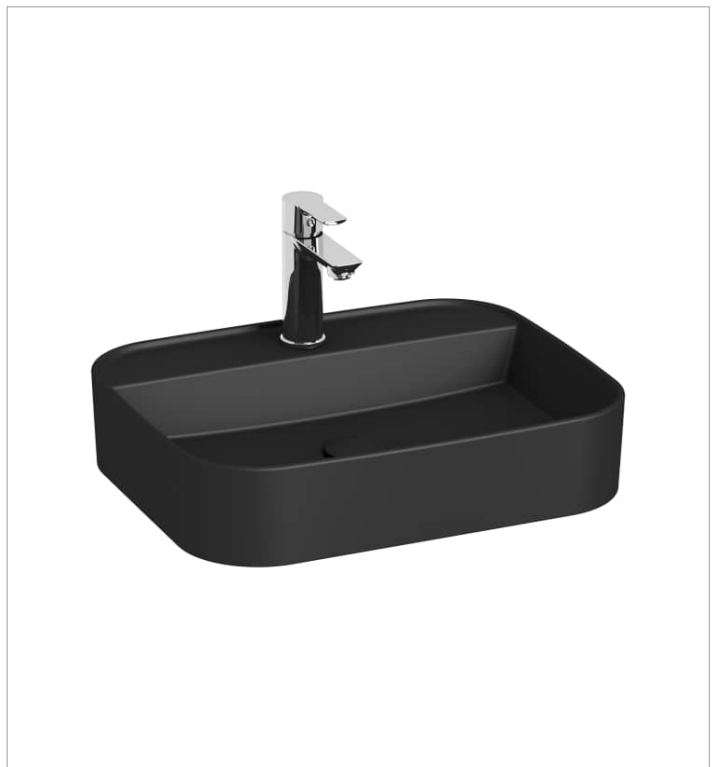

ASTRA

Umyvadlová mísa, obdélníková, s armaturní deskou, bez přepadu

ROZMĚRY

Délka	500 mm
Šířka	400 mm
Výška	110 mm

BARVY A PROVEDENÍ

757 Bílá matná

CENA VČ. DPH

3883 Kč

TECHNICKÉ VÝKRESY

CHARAKTERISTIKY

Neuzavíratelná umyvadlová výpust s keramickou krytkou je součástí dodávky. Vhodné k instalaci na umyvadlovou desku. Produkt je dostupný v průběhu 3Q 2025.

Bez přepadu

Délka (palce): 19 11/16"

Materiál: Sanitární keramika

Tvar: Obdélníkový

Typ instalace: Umyvadlová mísa

Umístění umyvadlové mísy: Uprostřed

Uspořádání otvorů pro baterie: 1 otvor pro baterii uprostřed

Výška (palce): 4 5/16"

Šířka (palce): 15 3/4"

Atypická umyvadlová deska
650-1280 mm

H46J420010###1

Atypická umyvadlová deska
1281-1600 mm

H46J421010###1

Atypická umyvadlová deska
1601-2100 mm

H46J422010###1

Astra

Prvotřídní zpracování a komfort definují kolekci Astra, která vyniká také díky své eleganci a jedinečnosti. Jde o střízlivý designérský návrh, který spojuje sofistikované linie do jedinečného, elegantního a kompaktního produktu určující nový trend v oblasti vybavení koupelen.