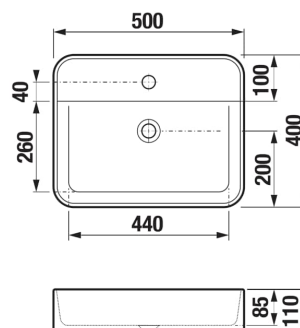

ASTRA

Umyvadlová mísa, obdélníková, s armaturní deskou, bez přepadu

ROZMĚRY

Délka	500 mm
Šířka	400 mm
Výška	110 mm

BARVY A PROVEDENÍ

CENA VČ. DPH

3883 Kč

TECHNICKÉ VÝKRESY

CHARAKTERISTIKY

Neuzavíratelná umyvadlová výpust s keramickou krytkou je součástí dodávky. Vhodné k instalaci na umyvadlovou desku. Produkt je dostupný v průběhu 3Q 2025.

Délka: 500 mm

Šířka: 400 mm

Výška: 110 mm

Bez přepadu

Materiál: **Sanitární keramika**Tvar: **Obdélníkový**Typ instalace: **Umyvadlová mísa**Umístění umyvadlové mísy: **Uprostřed**Uspořádání otvorů pro baterie: **1 otvor pro baterii uprostřed**