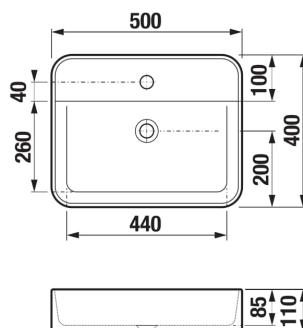

ASTRA

Umyvadlová mísa, obdélníková, s armaturní deskou, bez přepadu

ROZMĚRY

Délka	500 mm
Šířka	400 mm
Výška	110 mm

BARVY A PROVEDENÍ

757 Bílá matná

CENA VČ. DPH

3883 Kč

TECHNICKÉ VÝKRESY

CHARAKTERISTIKY

Neuzavíratelná umyvadlová výpust s keramickou krytkou je součástí dodávky. Vhodné k instalaci na umyvadlovou desku. Produkt je dostupný v průběhu 3Q 2025.

Bez přepadu

Délka (palce): 19 11/16"

Materiál: Sanitární keramika

Tvar: Obdélníkový

Typ instalace: Umyvadlová mísa

Umístění umyvadlové mísy: Uprostřed

Uspořádání otvorů pro baterie: 1 otvor pro baterii uprostřed

Výška (palce): 4 5/16"

Šířka (palce): 15 3/4"