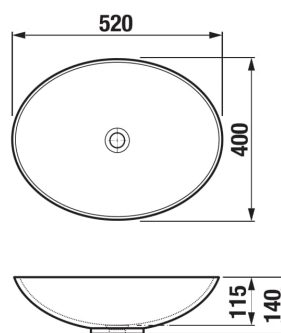

ASTRA

Umyvadlová mísa, oválná, bez přepadu

ROZMĚRY

Délka	520 mm
Šířka	400 mm
Výška	140 mm

BARVY A PROVEDENÍ

716 Černá matná

CENA VČ. DPH

3448 Kč

TECHNICKÉ VÝKRESY

CHARAKTERISTIKY

Umyvadlová výpust s keramickou krytkou je součástí dodávky. Vhodné pro instalaci na umyvadlovou desku. Produkt je dostupný v průběhu 3Q 2025.

Délka: 520 mm

Šířka: 400 mm

Výška: 140 mm

Bez přepadu

Materiál: **Sanitární keramika**

Tvar: **Oválný**

Typ instalace: **Umyvadlová mísa**

Umístění umyvadlové mísy: **Uprostřed**

Uspořádání otvorů pro baterie: **Bez otvoru pro baterii**

SOUVISEJÍCÍ PRODUKTY

Vrchní deska skříňky 610 mm pod umyvadlovou mísu

H46J712001###1

Vrchní deska skříňky 760 mm pod umyvadlovou mísu

H46J713000###1

Vrchní deska skříňky 760 mm pod umyvadlovou mísu

H46J713001###1

Atypická umyvadlová deska 650-1280 mm