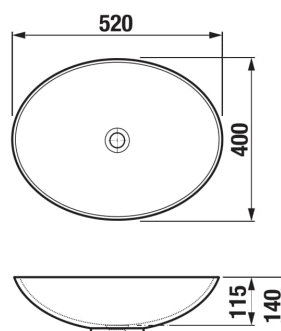

ASTRA

Umyvadlová mísa, oválná, bez přepadu

ROZMĚRY

Délka	520 mm
Šířka	400 mm
Výška	140 mm

BARVY A PROVEDENÍ

716 Černá matná

CENA VČ. DPH

3448 Kč

TECHNICKÉ VÝKRESY

CHARAKTERISTIKY

Umyvadlová výpust s keramickou krytkou je součástí dodávky. Vhodné pro instalaci na umyvadlovou desku. Produkt je dostupný v průběhu 3Q 2025.

Bez přepadu

Délka (palce): 20 1/2"

Materiál: Sanitární keramika

Tvar: Oválný

Typ instalace: Umyvadlová mísa

Umístění umyvadlové mísy: Uprostřed

Uspořádání otvorů pro baterie: Bez otvoru pro baterii

Výška (palce): 5 1/2"

Šířka (palce): 15 3/4"