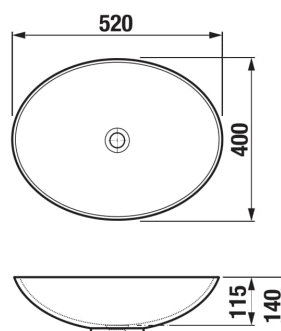

ASTRA

Umyvadlová mísa, oválná, bez přepadu

ROZMĚRY

Délka	520 mm
Šířka	400 mm
Výška	140 mm

BARVY A PROVEDENÍ

757 Bílá matná

CENA VČ. DPH

3448 Kč

TECHNICKÉ VÝKRESY

CHARAKTERISTIKY

Umyvadlová výpust s keramickou krytkou je součástí dodávky. Vhodné pro instalaci na umyvadlovou desku. Produkt je dostupný v průběhu 3Q 2025.

Délka: 520 mm

Šířka: 400 mm

Výška: 140 mm

Bez přepadu

Materiál: **Sanitární keramika**Tvar: **Oválný**Typ instalace: **Umyvadlová mísa**Umístění umyvadlové mísy: **Uprostřed**Uspořádání otvorů pro baterie: **Bez otvoru pro baterii**

SOUVISEJÍCÍ PRODUKTY

Vrchní deska skříňky 610 mm pod umyvadlovou mísu

H46J712001###1

Vrchní deska skříňky 760 mm pod umyvadlovou mísu

H46J713000###1

Vrchní deska skříňky 760 mm pod umyvadlovou mísu

H46J713001###1

Atypická umyvadlová deska 650-1280 mm