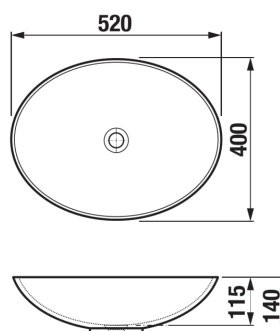

ASTRA

Umyvadlová mísa, oválná, bez přepadu

ROZMĚRY

Délka	520 mm
Šířka	400 mm
Výška	140 mm

BARVY A PROVEDENÍ

757 Bílá matná

CENA VČ. DPH

3448 Kč

TECHNICKÉ VÝKRESY

CHARAKTERISTIKY

Umyvadlová výpust s keramickou krytkou je součástí dodávky. Vhodné pro instalaci na umyvadlovou desku. Produkt je dostupný v průběhu 3Q 2025.

Bez přepadu

Délka (palce): 20 1/2"

Materiál: Sanitární keramika

Tvar: **Oválný**

Typ instalace: **Umyvadlová mísa**

Umístění umyvadlové mísy: **Uprostřed**

Uspořádání otvorů pro baterie: **Bez otvoru pro baterii**

Výška (palce): 5 1/2"

Šířka (palce): 15 3/4"