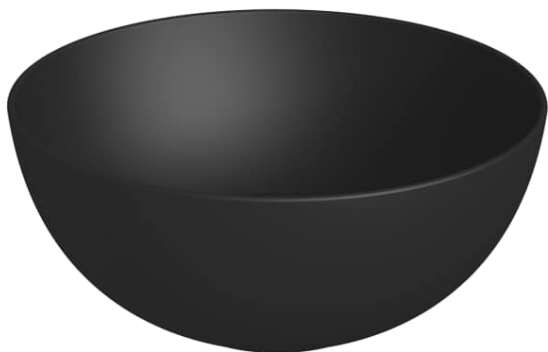

## Umyvadlová mísa, kruhová, bez přepadu

## ROZMĚRY

Délka	360 mm
Šířka	360 mm
Výška	155 mm

## BARVY A PROVEDENÍ

716 Černá matná