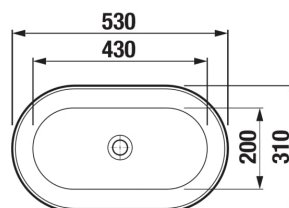

TECHNICKÉ VÝKRESY

CHARAKTERISTIKY

Umyvadlová výpust s keramickou krytkou je součástí dodávky. Vhodné pro instalaci na umyvadlovou desku. Produkt je dostupný v průběhu 3Q 2025.

Délka: 530 mm

Šířka: 310 mm

Výška: 115 mm

Bez přepadu

Materiál: Sanitární keramika

Tvar: Oválný

Typ instalace: Umyvadlová mísa

Umístění umyvadlové mísy: Uprostřed

Uspořádání otvorů pro baterie: Bez otvoru pro baterii