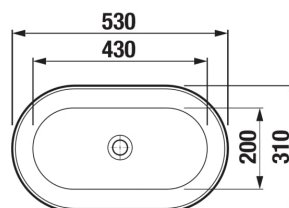

## ROZMĚRY

Délka	530 mm
Šířka	310 mm
Výška	115 mm

## CHARAKTERISTIKY

Umyvadlová výpust s keramickou krytkou je součástí dodávky. Vhodné pro instalaci na umyvadlovou desku. Produkt je dostupný v průběhu 3Q 2025.

Délka: 530 mm

Šířka: 310 mm

Výška: 115 mm

Bez přepadu