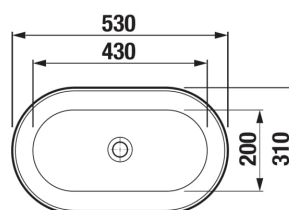

ASTRA

Umyvadlová mísa, oválná, bez přepadu

ROZMĚRY

Délka	530 mm
Šířka	310 mm
Výška	115 mm

BARVY A PROVEDENÍ

757 Bílá matná

CENA VČ. DPH

3321 Kč

TECHNICKÉ VÝKRESY

CHARAKTERISTIKY

Umyvadlová výpust s keramickou krytkou je součástí dodávky. Vhodné pro instalaci na umyvadlovou desku. Produkt je dostupný v průběhu 3Q 2025.

Bez přepadu

Délka (palce): 20 7/8"

Materiál: Sanitární keramika

Tvar: Oválný

Typ instalace: Umyvadlová mísa

Umístění umyvadlové mísy: Uprostřed

Uspořádání otvorů pro baterie: Bez otvoru pro baterii

Výška (palce): 4 1/2"

Šířka (palce): 12 3/16"