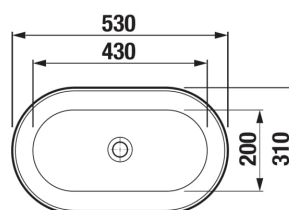

ASTRA

Umyvadlová mísa, oválná, bez přepadu

ROZMĚRY

Délka	530 mm
Šířka	310 mm
Výška	115 mm

BARVY A PROVEDENÍ

757 Bílá matná

CENA VČ. DPH

3321 Kč

TECHNICKÉ VÝKRESY

CHARAKTERISTIKY

Umyvadlová výpust s keramickou krytkou je součástí dodávky. Vhodné pro instalaci na umyvadlovou desku. Produkt je dostupný v průběhu 3Q 2025.

Délka: 530 mm

Šířka: 310 mm

Výška: 115 mm

Bez přepadu

Materiál: Sanitární keramika

Tvar: Oválný

Typ instalace: Umyvadlová mísa

Umístění umyvadlové mísy: Uprostřed

Uspořádání otvorů pro baterie: Bez otvoru pro baterii

SOUVISEJÍCÍ PRODUKTY

Umyvadlový sifon G5/4" x DN32, ABS