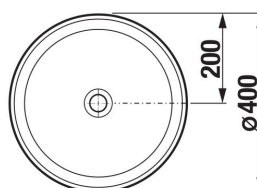

CUBITO PURE

Umyvadlová mísa, kruhová

ROZMĚRY

Délka	400 mm
Šířka	400 mm
Výška	150 mm

BARVY A PROVEDENÍ

CENA VČ. DPH

5194 Kč

TECHNICKÉ VÝKRESY

Bez přepadu

Délka (palce): **15 3/4"**

Glazovaná zadní strana

Instalační sada: **Není součástí dodávky**

Kompaktní umyvadlo

Materiál: **Sanitární keramika**

S broušenou spodní stranou - vhodné pro instalaci na desku