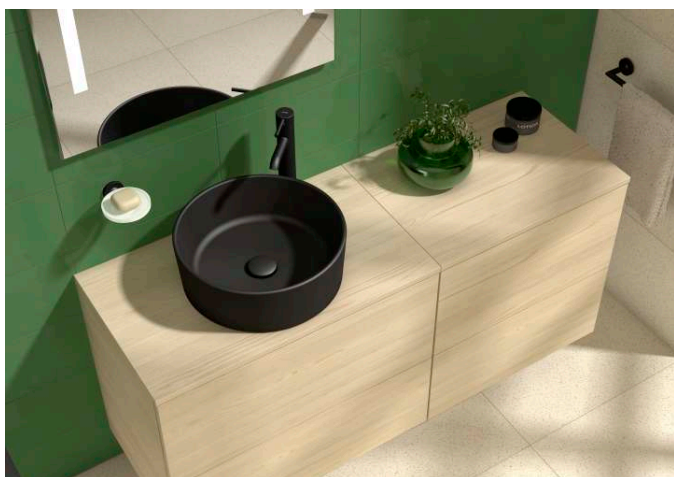

## Cubito Pure

Minimalistický vzhled série Cubito Pure, která je na první pohled charakteristická svými geometrickými liniemi, potěší příznivce moderního designu. Čistý styl se prolíná napříč veškerým vybavením řady Cubito Pure, od variabilního nábytku, přes umyvadla včetně stylových umyvadel na desku, sprchových koutů, van, až po baterie a koupelnové doplňky, navržené pro tuto sérii.