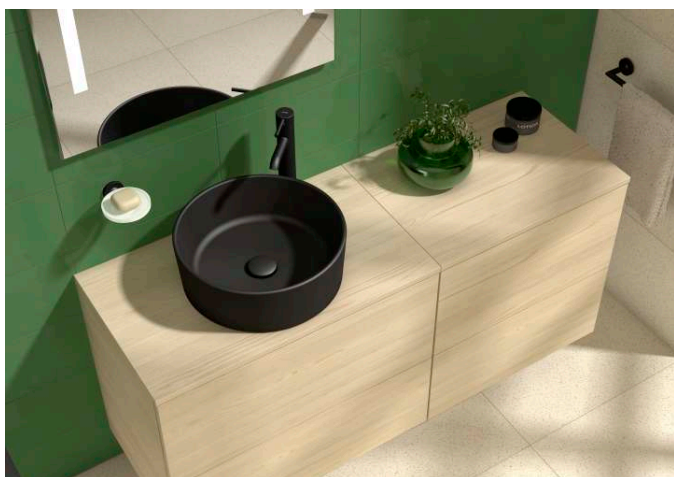

TECHNICKÉ VÝKRESY

CHARAKTERISTIKY

Kruhová umyvadlová mísa Cubito Pure sází na originální tvar. Jednoduché čisté linie, tenké stěny a geometrický design dělají z tohoto umyvadla výrazný prvek vaší koupelny. Umyvadlová mísa je vhodná k instalaci na umyvadlovou desku Cubito nebo Mio-N. Šablona pro výřez je součástí balení umyvadla. Novinkou jsou dvě nové barevná provedení: bílá matná (šarže 757) a elegantní černá matná (šarže 716) varianta. K dispozici je také klasická bílá (šarže 000). Pro snadnější údržbu lze umyvadlo objednat se speciálně vyvinutou povrchovou úpravou keramiky JIKA Perla (šarže 100), která prodlužuje životnost výrobku. Tato speciální voduodpudivá úprava má výjimečné hygienické vlastnosti, které zabraňují usazování nečistot a vodního kamene. Doporučujeme kombinovat s umyvadlovými bateriemi pro umyvadlové mísy Cubito-N, Mio-N, Mio Style nebo Cube. Pro umyvadlo bez přepadu použijte pouze průtočné umyvadlové výpusti (H898184) v příslušné barvě (nutno objednat zvlášť), případně Roca umyvadlové výpusti A506403900 (chromová krytka), A50640390C (bílá keramická krytka), A506403962 (bílá matná krytka), A506403964 (černá matná krytka). Na všechny keramické výrobky JIKA je poskytována prodloužená záruka 10 let.

H3112F8##9201

Cubito Pure

Minimalistický vzhled série Cubito Pure, která je na první pohled charakteristická svými geometrickými liniemi, potěší příznivce moderního designu. Čistý styl se prolíná napříč veškerým vybavením řady Cubito Pure, od variabilního nábytku, přes umyvadla včetně stylových umyvadel na desku, sprchových koutů, van, až po baterie a koupelnové doplňky, navržené pro tuto sérii.