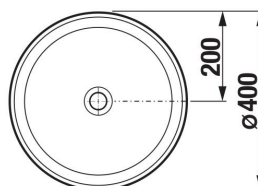

TECHNICKÉ VÝKRESY

CHARAKTERISTIKY

Kruhová umyvadlová mísa Cubito Pure sází na originální tvar. Jednoduché čisté linie, tenké stěny a geometrický design dělají z tohoto umyvadla výrazný prvek vaší koupelny. Umyvadlová mísa je vhodná k instalaci na umyvadlovou desku Cubito nebo Mio-N. Šablona pro výřez je součástí balení umyvadla. Novinkou jsou dvě nové barevná provedení: bílá matná (šarže 757) a elegantní černá matná (šarže 716) varianta. K dispozici je také klasická bílá (šarže 000). Pro snadnější údržbu lze umyvadlo objednat se speciálně vyvinutou povrchovou úpravou keramiky JIKA Perla (šarže 100), která prodlužuje životnost výrobku. Tato speciální voduodpudivá úprava má výjimečné hygienické vlastnosti, které zabraňují usazování nečistot a vodního kamene. Doporučujeme kombinovat s umyvadlovými bateriemi pro umyvadlové mísy Cubito-N, Mio-N, Mio Style nebo Cube. Pro umyvadlo bez přepadu použijte pouze průtočné umyvadlové výpusti (H898184) v příslušné barvě (nutno objednat zvlášť), případně Roca umyvadlové výpusti A506403900 (chromová krytka), A50640390C (bílá keramická krytka), A506403962 (bílá matná krytka), A506403964 (černá matná krytka). Na všechny keramické výrobky JIKA je poskytována prodloužená záruka 10 let.