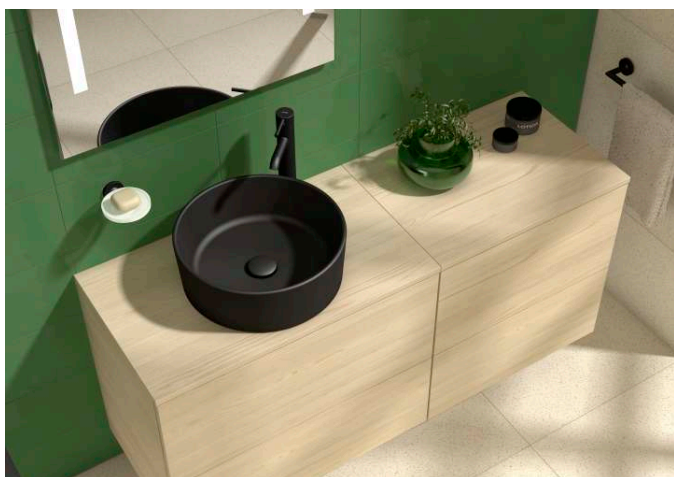

TECHNICKÉ VÝKRESY

CHARAKTERISTIKY

Kruhová umyvadlová mísa Cubito Pure sází na originální tvar. Jednoduché čisté linie, tenké stěny a geometrický design dělají z tohoto umyvadla výrazný prvek vaší koupelny. Umyvadlová mísa je vhodná k instalaci na umyvadlovou desku Cubito nebo Mio-N. Šablona pro výřez je součástí balení umyvadla. Novinkou jsou dvě nové barevná provedení: bílá matná (šarže 757) a elegantní černá matná (šarže 716) varianta. K dispozici je také klasická bílá (šarže 000). Pro snadnější údržbu lze umyvadlo objednat se speciálně vyvinutou povrchovou úpravou keramiky JIKA Perla (šarže 100), která prodlužuje životnost výrobku. Tato speciální voduodpudivá úprava má výjimečné hygienické vlastnosti, které zabraňují usazování nečistot a vodního kamene. Doporučujeme kombinovat s umyvadlovými bateriemi pro umyvadlové mísy Cubito-N, Mio-N, Mio Style nebo Cube. Pro umyvadlo bez přepadu použijte pouze průtočné umyvadlové výpusti (H898184) v příslušné barvě (nutno objednat zvlášť), případně Roca umyvadlové výpusti A506403900 (chromová krytka), A50640390C (bílá keramická krytka), A506403962 (bílá matná krytka), A506403964 (černá matná krytka). Na všechny keramické výrobky JIKA je poskytována prodloužená záruka 10 let.

H3111X8###1101

Umyvadlová stojánková
baterie, výška 220 mm, bez
výpusti

H3112F8###1201

Umyvadlová stojánková
baterie, výška 220 mm, bez
výpusti, Cold Start

H3112F8##9201

Cubito Pure

Minimalistický vzhled série Cubito Pure, která je na první pohled charakteristická svými geometrickými liniemi, potěší příznivce moderního designu. Čistý styl se prolíná napříč veškerým vybavením řady Cubito Pure, od variabilního nábytku, přes umyvadla včetně stylových umyvadel na desku, sprchových koutů, van, až po baterie a koupelnové doplňky, navržené pro tuto sérii.