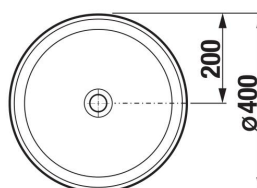

TECHNICKÉ VÝKRESY

CHARAKTERISTIKY

Kruhová umyvadlová mísa Cubito Pure sází na originální tvar. Jednoduché čisté linie, tenké stěny a geometrický design dělají z tohoto umyvadla výrazný prvek vaší koupelny. Umyvadlová mísa je vhodná k instalaci na umyvadlovou desku Cubito nebo Mio-N. Šablona pro výřez je součástí balení umyvadla. Novinkou jsou dvě nové barevná provedení: bílá matná (šarže 757) a elegantní černá matná (šarže 716) varianta. K dispozici je také klasická bílá (šarže 000). Pro snadnější údržbu lze umyvadlo objednat se speciálně vyvinutou povrchovou úpravou keramiky JIKA Perla (šarže 100), která prodlužuje životnost výrobku. Tato speciální voduodpudivá úprava má výjimečné hygienické vlastnosti, které zabraňují usazování nečistot a vodního kamene. Doporučujeme kombinovat s umyvadlovými bateriemi pro umyvadlové mísy Cubito-N, Mio-N, Mio Style nebo Cube. Pro umyvadlo bez přepadu použijte pouze průtočné umyvadlové výpusti (H898184) v příslušné barvě (nutno objednat zvlášť), případně Roca umyvadlové výpusti A506403900 (chromová krytka), A50640390C (bílá keramická krytka), A506403962 (bílá matná krytka), A506403964 (černá matná krytka). Na všechny keramické výrobky JIKA je poskytována prodloužená záruka 10 let.