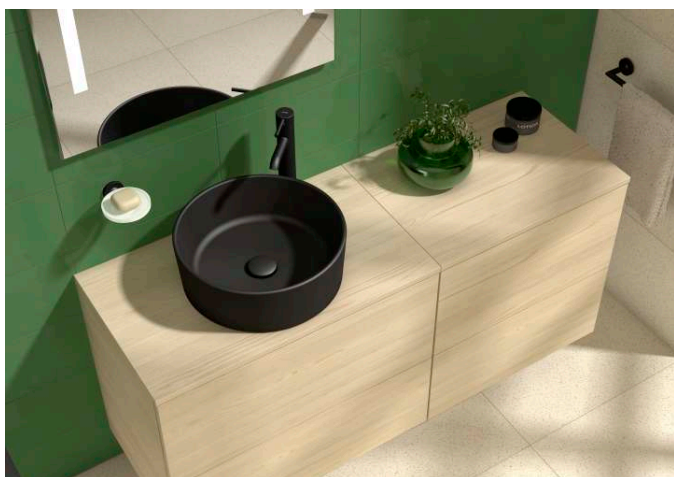

TECHNICKÉ VÝKRESY

CHARAKTERISTIKY

Kruhová umyvadlová mísa Cubito Pure sází na originální tvar. Jednoduché čisté linie, tenké stěny a geometrický design dělají z tohoto umyvadla výrazný prvek vaší koupelny. Umyvadlová mísa je vhodná k instalaci na umyvadlovou desku Cubito nebo Mio-N. Šablona pro výřez je součástí balení umyvadla. Novinkou jsou dvě nové barevná provedení: bílá matná (šarže 757) a elegantní černá matná (šarže 716) varianta. K dispozici je také klasická bílá (šarže 000). Pro snadnější údržbu lze umyvadlo objednat se speciálně vyvinutou povrchovou úpravou keramiky JIKA Perla (šarže 100), která prodlužuje životnost výrobku. Tato speciální voduodpudivá úprava má výjimečné hygienické vlastnosti, které zabraňují usazování nečistot a vodního kamene. Doporučujeme kombinovat s umyvadlovými bateriemi pro umyvadlové mísy Cubito-N, Mio-N, Mio Style nebo Cube. Pro umyvadlo bez přepadu použijte pouze průtočné umyvadlové výpusti (H898184) v příslušné barvě (nutno objednat zvlášť), případně Roca umyvadlové výpusti A506403900 (chromová krytka), A50640390C (bílá keramická krytka), A506403962 (bílá matná krytka), A506403964 (černá matná krytka). Na všechny keramické výrobky JIKA je poskytována prodloužená záruka 10 let.

H3111X8###1101

Umyvadlová stojánková baterie, výška 220 mm, bez výpusti

H3112F8###1201

Umyvadlová stojánková
baterie, výška 220 mm, bez
výpusti, Cold Start

H3112F8##9201

Cubito Pure

Minimalistický vzhled série Cubito Pure, která je na první pohled charakteristická svými geometrickými liniemi, potěší příznivce moderního designu. Čistý styl se prolíná napříč veškerým vybavením řady Cubito Pure, od variabilního nábytku, přes umyvadla včetně stylových umyvadel na desku, sprchových koutů, van, až po baterie a koupelnové doplňky, navržené pro tuto sérii.