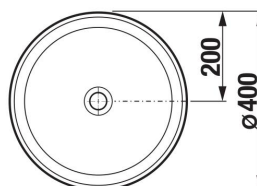

TECHNICKÉ VÝKRESY

CHARAKTERISTIKY

Kruhová umyvadlová mísa Cubito Pure sází na originální tvar. Jednoduché čisté linie, tenké stěny a geometrický design dělají z tohoto umyvadla výrazný prvek vaší koupelny. Umyvadlová mísa je vhodná k instalaci na umyvadlovou desku Cubito nebo Mio-N. Šablona pro výřez je součástí balení umyvadla. Novinkou jsou dvě nové barevná provedení: bílá matná (šarže 757) a elegantní černá matná (šarže 716) varianta. K dispozici je také klasická bílá (šarže 000). Pro snadnější údržbu lze umyvadlo objednat se speciálně vyvinutou povrchovou úpravou keramiky JIKA Perla (šarže 100), která prodlužuje životnost výrobku. Tato speciální voduodpudivá úprava má výjimečné hygienické vlastnosti, které zabraňují usazování nečistot a vodního kamene. Doporučujeme kombinovat s umyvadlovými bateriemi pro umyvadlové mísy Cubito-N, Mio-N, Mio Style nebo Cube. Pro umyvadlo bez přepadu použijte pouze průtočné umyvadlové výpusti (H898184) v příslušné barvě (nutno objednat zvlášť), případně Roca umyvadlové výpusti A506403900 (chromová krytka), A50640390C (bílá keramická krytka), A506403962 (bílá matná krytka), A506403964 (černá matná krytka). Na všechny keramické výrobky JIKA je poskytována prodloužená záruka 10 let.