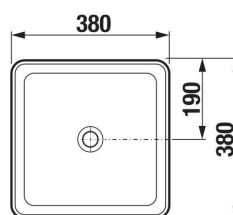

TECHNICKÉ VÝKRESY

CHARAKTERISTIKY

Čtvercová umyvadlová mísa Pure sází na originální tvar. Jednoduché čisté linie, tenké stěny a geometrický design dělají z tohoto umyvadla výrazný prvek vaší koupelny. Dokonale vynikne v kombinaci s umyvadlovou deskou Cubito nebo Mio-N. Šablona pro výřez je součástí balení umyvadla. Novinkou jsou nová barevná provedení: bílá matná (šarže 757) a elegantní černá matná (šarže 716) varianta. K dispozici je také klasická bílá (šarže 000). Součástí balení je umyvadlová výpust s keramickou krytkou. Umyvadlovou mísu doporučujeme kombinovat s bateriemi pro umyvadlové mísy Cubito-N, Mio-N, Mio Style nebo Cube. Na všechny keramické výrobky JIKA je poskytována prodloužená záruka 10 let.

Délka: 380 mm

Šířka: 380 mm

Výška: 140 mm

Bez přepadu

Glazovaná zadní strana

Instalační sada: **Není součástí dodávky**

Kompaktní umyvadlo

Materiál: **Sanitární keramika**

S broušenou spodní stranou - vhodné pro instalaci na desku

Sífon: **Není součástí dodávky**

Typ instalace: **Umyvadlová mísa**

Umyvadlová výpust se zátkou: **Součástí dodávky**

Umístění umyvadlové mísy: **Uprostřed**