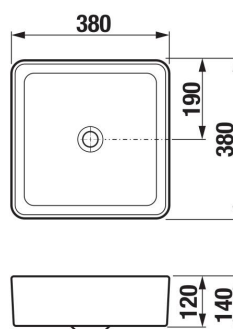

TECHNICKÉ VÝKRESY

CHARAKTERISTIKY

Čtvercová umyvadlová mísa Pure sází na originální tvar. Jednoduché čisté linie, tenké stěny a geometrický design dělají z tohoto umyvadla výrazný prvek vaší koupelny. Dokonale vynikne v kombinaci s umyvadlovou deskou Cubito nebo Mio-N. Šablona pro výřez je součástí balení umyvadla. Novinkou jsou nová barevná provedení: bílá matná (šarže 757) a elegantní černá matná (šarže 716) varianta. K dispozici je také klasická bílá (šarže 000). Součástí balení je umyvadlová výpusť s keramickou krytkou. Umyvadlovou mísu doporučujeme kombinovat s bateriemi pro umyvadlové mísy Cubito-N, Mio-N, Mio Style nebo Cube. Na všechny keramické výrobky JIKA je poskytována prodloužená záruka 10 let.

Bez přepadu

Délka (palce): **14 15/16"**

Glazovaná zadní strana

Instalační sada: **Není součástí dodávky**

Kompaktní umyvadlo

Materiál: **Sanitární keramika**

S broušenou spodní stranou - vhodné pro instalaci na desku

Sífon: **Není součástí dodávky**

Typ instalace: **Umyvadlová mísa**

Umyvadlová výpusť se zátkou: **Součástí dodávky**

Umístění umyvadlové mísy: **Uprostřed**

Výška (palce): **5 1/2"**

Šířka (palce): **14 15/16"**