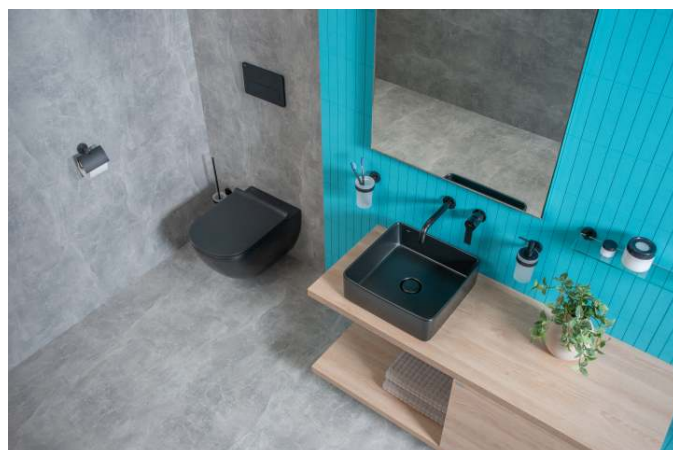

Pure

I důležitá rozhodnutí mohou být dílem okamžiku. Vstupte s námi do koupelny, v níž se budete moci nadechnout nadčasové elegance a okamžitě si zamilujete budoucnost. Půjde o čisté linie, noblesní vzhled a naprosto jednoduché řešení prostoru.