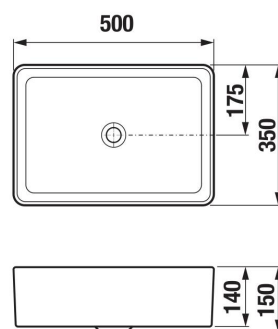

TECHNICKÉ VÝKRESY

CHARAKTERISTIKY

Obdélníková umyvadlová mísa Cubito Pure sází na originální tvar. Jednoduché čisté linie, tenké stěny a geometrický design dělají z tohoto umyvadla výrazný prvek vaší koupelny. Umyvadlová mísa je vhodná k instalaci na umyvadlovou desku Cubito nebo Mio-N. Šablona pro výřez je součástí balení umyvadla. Novinkou jsou dvě nové barevná provedení: bílá matná (šarže 757) a elegantní černá matná (šarže 716) varianta. K dispozici je také klasická bílá (šarže 000). Pro snadnější údržbu lze umyvadlo objednat se speciálně vyvinutou povrchovou úpravou keramiky JIKA Perla (šarže 100), která prodlužuje životnost výrobku. Tato speciální voduodpudivá úprava má výjimečné hygienické vlastnosti, které zabraňují usazování nečistot a vodního kamene. Doporučujeme kombinovat s umyvadlovými bateriemi pro umyvadlové mísy Cubito-N, Mio-N, Mio Style nebo Cube. Pro umyvadlo bez přepadu použijte pouze průtočné umyvadlové výpusti (H898184) v příslušné barvě (nutno objednat zvlášť), případně Roca umyvadlové výpusti A506403900 (chromová krytka), A50640390C (bílá keramická krytka), A506403962 (bílá matná krytka), A506403964 (černá matná krytka). Na všechny keramické výrobky JIKA je poskytována prodloužená záruka 10 let.