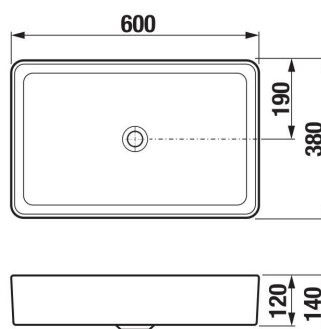

PURE

Umyvadlová mísa, obdélníková

ROZMĚRY

Délka	600 mm
Šířka	380 mm
Výška	140 mm

BARVY A PROVEDENÍ

716 Černá matná

CENA VČ. DPH

6969 Kč

Délka: 600 mm

Šířka: 380 mm

Výška: 140 mm

Bez přepadu

Glazovaná zadní strana

Instalační sada: **Není součástí dodávky**

Kompaktní umyvadlo

Materiál: **Sanitární keramika**

S broušenou spodní stranou - vhodné pro instalaci na desku

Sífon: **Není součástí dodávky**Tvar: **Obdélníkový**Typ instalace: **Umyvadlová mísa**Umyvadlová výpusť se zátkou: **Součástí dodávky**Umístění umyvadlové mísy: **Uprostřed**

Atypická umyvadlová deska 650-1280 mm

H46J420010###1

Atypická umyvadlová deska 1281-1600 mm

H46J421010###1

Atypická umyvadlová deska 1601-2100 mm

H46J422010###1

Umyvadlová páková baterie, výška 268 mm

H3111X8###1101