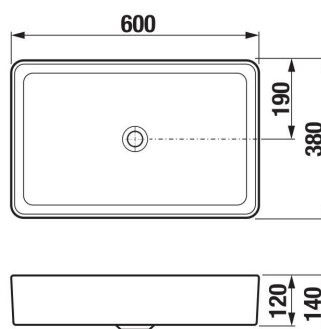

TECHNICKÉ VÝKRESY

CHARAKTERISTIKY

Obdélníková umyvadlová mísa Pure sází na originální tvar. Jednoduché čisté linie, tenké stěny a geometrický design dělají z tohoto umyvadla výrazný prvek vaší koupelny. Dokonale vynikne v kombinaci s umyvadlovou deskou Cubito nebo Mio-N. Šablona pro výřez je součástí balení umyvadla. Novinkou jsou nová barevná provedení: bílá matná (šarže 757) a elegantní černá matná (šarže 716) varianta. K dispozici je také klasická bílá (šarže 000). Součástí balení je umyvadlová výpust s keramickou krytkou. Umyvadlovou mísu doporučujeme kombinovat s bateriemi pro umyvadlové mísy Cubito-N, Mio-N, Mio Style nebo Cube. Na všechny keramické výrobky JIKA je poskytována prodloužená záruka 10 let.

Bez přepadu

Délka (palce): 23 5/8"

Glazovaná zadní strana

Instalační sada: **Není součástí dodávky**

Kompaktní umyvadlo

Materiál: **Sanitární keramika**

S broušenou spodní stranou - vhodné pro instalaci na desku

Sífon: **Není součástí dodávky**

Tvar: **Obdélníkový**

Typ instalace: **Umyvadlová mísa**

Umyvadlová výpust' se zátkou: **Součástí dodávky**

Umístění umyvadlové mísy: **Uprostřed**

Výška (palce): 5 1/2"

Šířka (palce): 14 15/16"