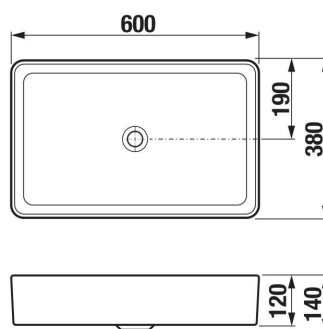

TECHNICKÉ VÝKRESY

CHARAKTERISTIKY

Obdélníková umyvadlová mísa Pure sází na originální tvar. Jednoduché čisté linie, tenké stěny a geometrický design dělají z tohoto umyvadla výrazný prvek vaší koupelny. Dokonale vynikne v kombinaci s umyvadlovou deskou Cubito nebo Mio-N. Šablona pro výřez je součástí balení umyvadla. Novinkou jsou nová barevná provedení: bílá matná (šarže 757) a elegantní černá matná (šarže 716) varianta. K dispozici je také klasická bílá (šarže 000). Součástí balení je umyvadlová výpusť s keramickou krytkou. Umyvadlovou mísu doporučujeme kombinovat s bateriemi pro umyvadlové mísy Cubito-N, Mio-N, Mio Style nebo Cube. Na všechny keramické výrobky JIKA je poskytována prodloužená záruka 10 let.

Délka: 600 mm

Šířka: 380 mm

Výška: 140 mm

Bez přepadu

Glazovaná zadní strana

Instalační sada: **Není součástí dodávky**

Kompaktní umyvadlo

Materiál: **Sanitární keramika**

S broušenou spodní stranou - vhodné pro instalaci na desku

Sífon: **Není součástí dodávky**

Tvar: **Obdélníkový**

Typ instalace: **Umyvadlová mísa**

Umyvadlová výpusť se zátkou: **Součástí dodávky**

Umístění umyvadlové mísy: **Uprostřed**