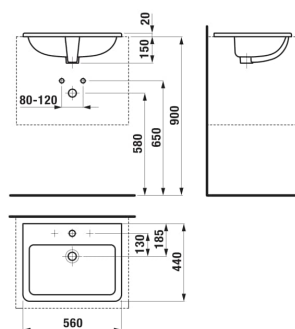

CUBITO

Shora zápusné umyvadlo

ROZMĚRY

Délka	560 mm
Šířka	440 mm
Výška	150 mm

BARVY A PŘEVODNÍ

CENA VČ. DPH

4861 Kč

TECHNICKÉ VÝKRESY

CHARAKTERISTIKY

Moderní styl každé koupelně dodají zapustná nebo polozápusná umyvadla, která můžete osadit i ve více kusech vedle sebe do atraktivních desek z rozmanitých materiálů. Shora zápusné umyvadlo s přepadem dodáváme ve velikosti 560 mm vždy s otvorem pro baterii. Pro snadnější údržbu lze umyvadlo objednat se speciálně vyvinutou povrchovou úpravou keramiky JIKA Perla, která prodlužuje životnost výrobku. Tato speciální voduodpudivá úprava má výjimečné hygienické vlastnosti, které zabraňují usazování nečistot a vodního kamene. Montážní návod k instalaci zápusného umyvadla naleznete v dokumentech ke stažení. Na keramické výrobky JIKA poskytujeme prodlouženou záruku 10 let.

Délka (palce): 22 1/16"

Instalační sada: **Není součástí dodávky**

Materiál: **Sanitární keramika**

Odpadní ventil: **Není součástí dodávky**

Sífon: **Není součástí dodávky**

Tvar: **Obdélníkový**

Typ instalace: **Zápusné**

Umyvadlová výpusť se zátkou: **Není součástí dodávky**

Umístění umyvadlové mísy: **Uprostřed**

Uspořádání otvorů pro baterie: **1 otvor pro baterii uprostřed**

Výška (palce): 5 7/8"

Šířka (palce): 17 5/16"