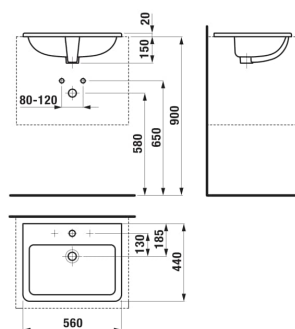

CUBITO

Shora zápusné umyvadlo

ROZMĚRY

Délka	560 mm
Šířka	440 mm
Výška	150 mm

BARVY A PROVEDENÍ

CENA VČ. DPH

4861 Kč

TECHNICKÉ VÝKRESY

CHARAKTERISTIKY

Moderní styl každé koupelně dodají zapustná nebo polozápusná umyvadla, která můžete osadit i ve více kusech vedle sebe do atraktivních desek z rozmanitých materiálů. Shora zápusné umyvadlo s přepadem dodáváme ve velikosti 560 mm vždy s otvorem pro baterii. Pro snadnější údržbu lze umyvadlo objednat se speciálně vyvinutou povrchovou úpravou keramiky JIKA Perla, která prodlužuje životnost výrobku. Tato speciální voduodpudivá úprava má výjimečné hygienické vlastnosti, které zabraňují usazování nečistot a vodního kamene. Montážní návod k instalaci zápusného umyvadla naleznete v dokumentech ke stažení. Na keramické výrobky JIKA poskytujeme prodlouženou záruku 10 let.

Délka: 560 mm

Šířka: 440 mm

Výška: 150 mm

Instalační sada: **Není součástí dodávky**Materiál: **Sanitární keramika**Odpadní ventil: **Není součástí dodávky**Sífon: **Není součástí dodávky**Tvar: **Obdélníkový**Typ instalace: **Zápusné**Umyvadlová výpusť se zátkou: **Není součástí dodávky**Umístění umyvadlové mísy: **Uprostřed**Uspořádání otvorů pro baterie: **1 otvor pro baterii uprostřed**