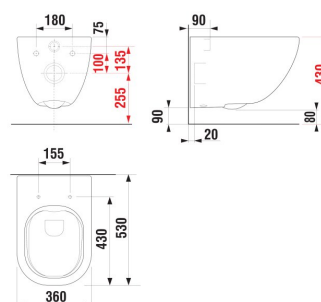

TECHNICKÉ VÝKRESY

CHARAKTERISTIKY

Příjemný ladný design ve spojení s praktičností je základní charakteristika série Mio. Oblé, elegantní, masivní tvary závěsného klozetu Mio přináší do koupelny neobvyklý design s příjemnou atmosférou pohody. Kontrast plného těla klozetu a ultra tenkého sedátka je krásný detail. Novinkou jsou dvě nové barevná provedení: bílá matná (šarže 757) a elegantní černá matná (šarže 716) varianta. K dispozici je také klasická bílá (šarže 000). Pro snadnější údržbu lze klozet objednat se speciálně vyvinutou povrchovou úpravou keramiky JIKA Perla (šarže 100), která prodlužuje životnost výrobku. Inovativní konstrukce klozetu umožňuje účinné a rovnoměrné opláchnutí celé mísy. Mechanismus Dual Flush šetří průtok vody s možností 3 nebo 4,5 litrů. Na keramické výrobky JIKA poskytujeme prodlouženou záruku 10 let.

Délka (palce): 20 7/8"

FeaturedTechnology: 09.RIMLESS

Instalační sada: Součástí dodávky

Kapotovaná verze ke zdi

Odpad: Vodorovný

Oplachový kruh: Rimless

Splachovací systém: Hluboké splachování

Tvar: Kulatý

Typ instalace: Závěsný

Výška (palce): 13 3/4"

Šířka (palce): 14 3/16"