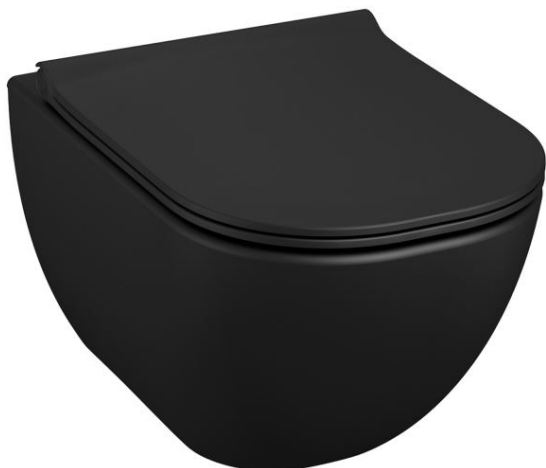

MIO

Závěsný klozet, Rimless, horizontální odpad

ROZMĚRY

Délka	530 mm
Šířka	360 mm
Výška	350 mm

BARVY A PROVEDENÍ

716 Černá matná

CENA VČ. DPH

8696 Kč

TECHNICKÉ VÝKRESY

CHARAKTERISTIKY

Příjemný ladný design ve spojení s praktičností je základní charakteristika série Mio. Oblé, elegantní, masivní tvary závěsného klozetu Mio přináší do koupelny neobvyklý design s příjemnou atmosférou pohody. Kontrast plného těla klozetu a ultra tenkého sedátka je krásný detail. Novinkou jsou dvě nové barevná provedení: bílá matná (šarže 757) a elegantní černá matná (šarže 716) varianta. K dispozici je také klasická bílá (šarže 000). Pro snadnější údržbu lze klozet objednat se speciálně vyvinutou povrchovou úpravou keramiky JIKA Perla (šarže 100), která prodlužuje životnost výrobku. Inovativní konstrukce klozetu umožňuje účinné a rovnoměrné opláchnutí celé mísy. Mechanismus Dual Flush šetří průtok vody s možností 3 nebo 4,5 litrů. Na keramické výrobky JIKA poskytujeme prodlouženou záruku 10 let.

Délka (palce): 20 7/8"

FeaturedTechnology: 09.RIMLESS

Instalační sada: Součástí dodávky

Kapotovaná verze ke zdi

Odpad: Vodorovný

Oplachový kruh: Rimless

Splachovací systém: Hluboké splachování

Tvar: Kulatý

Typ instalace: Závěsný

Výška (palce): 13 3/4"

Šířka (palce): 14 3/16"

SOUVISEJÍCÍ PRODUKTY

WC sedátko s poklopem,
duroplast, Slowclose,
odnímatelné, nerezové
úchyty

H891716###0631

WC sedátko s poklopem,
duroplast, odnímatelné,
nerezové úchyty