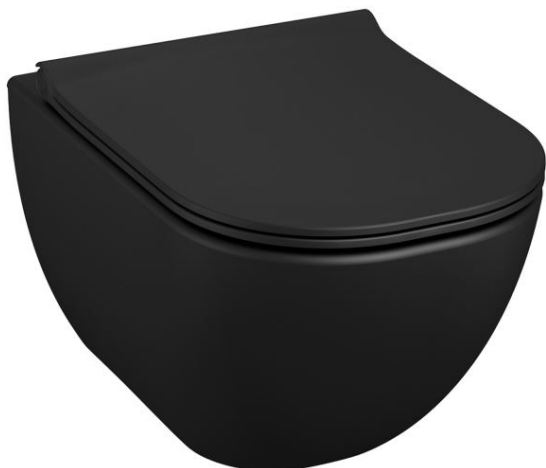

## Závěsný klozet, Rimless, horizontální odpad

## ROZMĚRY

Délka	530 mm
Šířka	360 mm
Výška	350 mm

## BARVY A PROVEDENÍ

716 Černá matná

## CHARAKTERISTIKY

Příjemný ladný design ve spojení s praktičností je základní charakteristika série Mio. Oblé, elegantní, masivní tvary závěsného klozetu Mio přináší do koupelny neobvyklý design s příjemnou atmosférou pohody. Kontrast plného těla klozetu a ultra tenkého sedátka je krásný detail. Novinkou jsou dvě nové barevná provedení: bílá matná (šarže 757) a elegantní černá matná (šarže 716) varianta. K dispozici je také klasická bílá (šarže 000). Pro snadnější údržbu lze klozet objednat se speciálně vyvinutou povrchovou úpravou keramiky JIKA Perla (šarže 100), která prodlužuje životnost výrobku. Inovativní konstrukce klozetu umožňuje účinné a rovnoměrné opláchnutí celé mísy. Mechanismus Dual Flush šetří průtok vody s možností 3 nebo 4,5 litrů. Na keramické výrobky JIKA poskytujeme prodlouženou záruku 10 let.