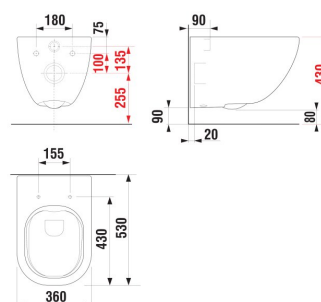

TECHNICKÉ VÝKRESY

CHARAKTERISTIKY

Příjemný ladný design ve spojení s praktičností je základní charakteristika série Mio. Oblé, elegantní, masivní tvary závěsného klozetu Mio přináší do koupelny neobvyklý design s příjemnou atmosférou pohody. Kontrast plného těla klozetu a ultra tenkého sedátka je krásný detail. Novinkou jsou dvě nové barevná provedení: bílá matná (šarže 757) a elegantní černá matná (šarže 716) varianta. K dispozici je také klasická bílá (šarže 000). Pro snadnější údržbu lze klozet objednat se speciálně vyvinutou povrchovou úpravou keramiky JIKA Perla (šarže 100), která prodlužuje životnost výrobku. Inovativní konstrukce klozetu umožňuje účinné a rovnoměrné opláchnutí celé mísy. Mechanismus Dual Flush šetří průtok vody s možností 3 nebo 4,5 litrů. Na keramické výrobky JIKA poskytujeme prodlouženou záruku 10 let.

Délka (palce): 20 7/8"

FeaturedTechnology: 09.RIMLESS

Instalační sada: Součástí dodávky

Kapotovaná verze ke zdi

Odpad: Vodorovný

Oplachový kruh: Rimless

Průměrný objem spláchnutí (litry): 3,5

Splachovací systém: Hluboké splachování

Tvar: Kulatý

Typ instalace: Závěsný

Výška (palce): 13 3/4"

Šířka (palce): 14 3/16"