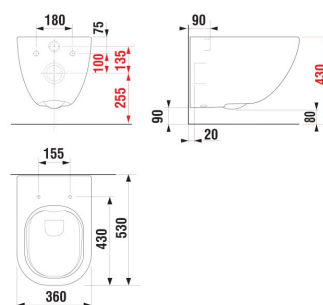

TECHNICKÉ VÝKRESY

CHARAKTERISTIKY

Příjemný ladný design ve spojení s praktičností je základní charakteristika série Mio. Oblé, elegantní, masivní tvary závěsného klozetu Mio přináší do koupelny neobvyklý design s příjemnou atmosférou pohody. Kontrast plného těla klozetu a ultra tenkého sedátka je krásný detail. Novinkou jsou dvě nové barevná provedení: bílá matná (šarže 757) a elegantní černá matná (šarže 716) varianta. K dispozici je také klasická bílá (šarže 000). Pro snadnější údržbu lze klozet objednat se speciálně vyvinutou povrchovou úpravou keramiky JIKA Perla (šarže 100), která prodlužuje životnost výrobku. Inovativní konstrukce klozetu umožňuje účinné a rovnoměrné opláchnutí celé mísy. Mechanismus Dual Flush šetří průtok vody s možností 3 nebo 4,5 litrů. Na keramické výrobky JIKA poskytujeme prodlouženou záruku 10 let.

Délka (palce): 20 7/8"

FeaturedTechnology: 09.RIMLESS

Instalační sada: Součástí dodávky

Kapotovaná verze ke zdi

Odpad: Vodorovný

Oplachový kruh: Rimless

Splachovací systém: Hluboké splachování

Tvar: Kulatý

Typ instalace: Závěsný

Výška (palce): 13 3/4"

Šířka (palce): 14 3/16"