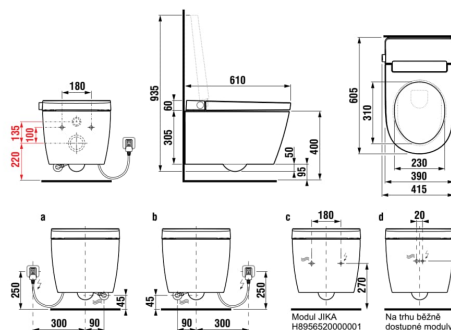

MILA

Závěsný klozet s bidetovací funkcí JIKAclean, Rimless

ROZMĚRY

Délka	610 mm
Šířka	415 mm
Výška	415 mm

BARVY A PROVEDENÍ

CENA VČ. DPH

26290 Kč

TECHNICKÉ VÝKRESY

CHARAKTERISTIKY

Tento produkt představuje závěsnou toaletu s vestavěnou bidetovou tryskou JIKAclean MILA. Sprchovací toaleta je dokonalým spojením moderní toalety, jedinečného vzhledu a chytré funkčnosti. Údržba je díky funkci odstraňování vodního kamene velmi intuitivní a snadná (H8946970000001 - prostředek na odstranění vodního kamene značky Laufen). Toaleta nabízí řadu funkcí: bezoplachový systém Rimless, hluboké splachování, skryté uchycení, antibakteriální vyhřívané sedátko s poklopem SLOWCLOSE s kovovými úchyty, dálkový ovladač s nástěnným držákem, přídavné otočné tlačítko. Auto flush = funkci automatického splachování lze použít pouze při zakoupení jednotky automatického splachování H8925240000001 v kombinaci s JIKA modulem H8956520000001.

Ambientní osvětlení

Anální hygiena

Délka (palce): **24"**

Funkce vysoušení

Nástěnný držák dálkového ovladače je součástí

Odpad: **Vodorovné**

Odstraňování vodního kamene

Oplachový kruh: **Rimless**

Šířka (palce): **16 5/16"**

SOUVISEJÍCÍ PRODUKTY

Jednotka automatického
splachování

H8925240000001

WC systém pro závěsné
klozety s přípravou pro
bidetovací toaletu

H895652###0001

Mila

Sprchovací toaleta JIKAclean MILA nabízí řadu funkcí, které zaručí vaši dokonalou očistu. Designový závěsný klozet s Rimless splachováním je dokonalým spojením moderní toalety, jedinečného vzhledu a chytré funkčnosti. Údržba toalety je díky funkci Odstraňování vodního kamene velmi intuitivní a snadná.