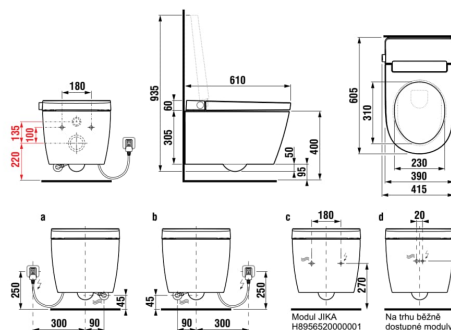

MILA

Závěsný klozet s bidetovací funkcí JIKAclean, Rimless

ROZMĚRY

Délka	610 mm
Šířka	415 mm
Výška	415 mm

BARVY A PROVEDENÍ

CENA VČ. DPH

26290 Kč

TECHNICKÉ VÝKRESY

CHARAKTERISTIKY

Tento produkt představuje závěsnou toaletu s vestavěnou bidetovou tryskou JIKAclean MILA. Sprchovací toaleta je dokonalým spojením moderní toalety, jedinečného vzhledu a chytré funkčnosti. Údržba je díky funkci odstraňování vodního kamene velmi intuitivní a snadná (H8946970000001 - prostředek na odstranění vodního kamene značky Laufen). Toaleta nabízí řadu funkcí: bezoplachový systém Rimless, hluboké splachování, skryté uchycení, antibakteriální vyhřívané sedátko s poklopem SLOWCLOSE s kovovými úchyty, dálkový ovladač s nástěnným držákem, přídavné otočné tlačítko. Auto flush = funkci automatického splachování lze použít pouze při zakoupení jednotky automatického splachování H8925240000001 v kombinaci s JIKA modulem H8956520000001.

Délka: **610 mm**

Šířka: **415 mm**

Výška: **415 mm**

Ambientní osvětlení

Anální hygiena

Funkce vysoušení

Nástěnný držák dálkového ovladače je součástí

Odpad: **Vodorovné**