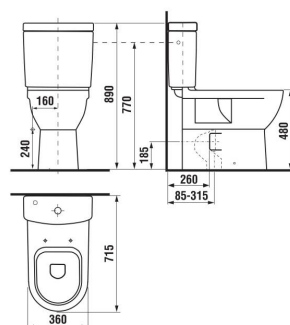

MIO

WC kombinační mísa, zvýšená, vario odpad

ROZMĚRY

Délka	715 mm
Šířka	360 mm
Výška	480 mm

BARVY A PROVEDENÍ

CENA VČ. DPH

8598 Kč

TECHNICKÉ VÝKRESY

Délka (palce): 28 1/8"

Instalační sada: **Součástí dodávky**

Komfortní výška

Odpad: **Duální (vario)**

Oplachový kruh: **Otevřený**

Splachovací systém: **Hluboké splachování**

Tvar: **Kulatý**

Typ instalace: **Stojící**

Výška (palce): 18 7/8"

Šířka (palce): 14 3/16"

SOUVISEJÍCÍ PRODUKTY

WC nádrž, boční přívod
vody

H827712###2411

WC nádrž, spodní přívod
vody

H827713###2421

WC sedátko s poklopem,
duroplast, rychloupínací
nerezové úchyty